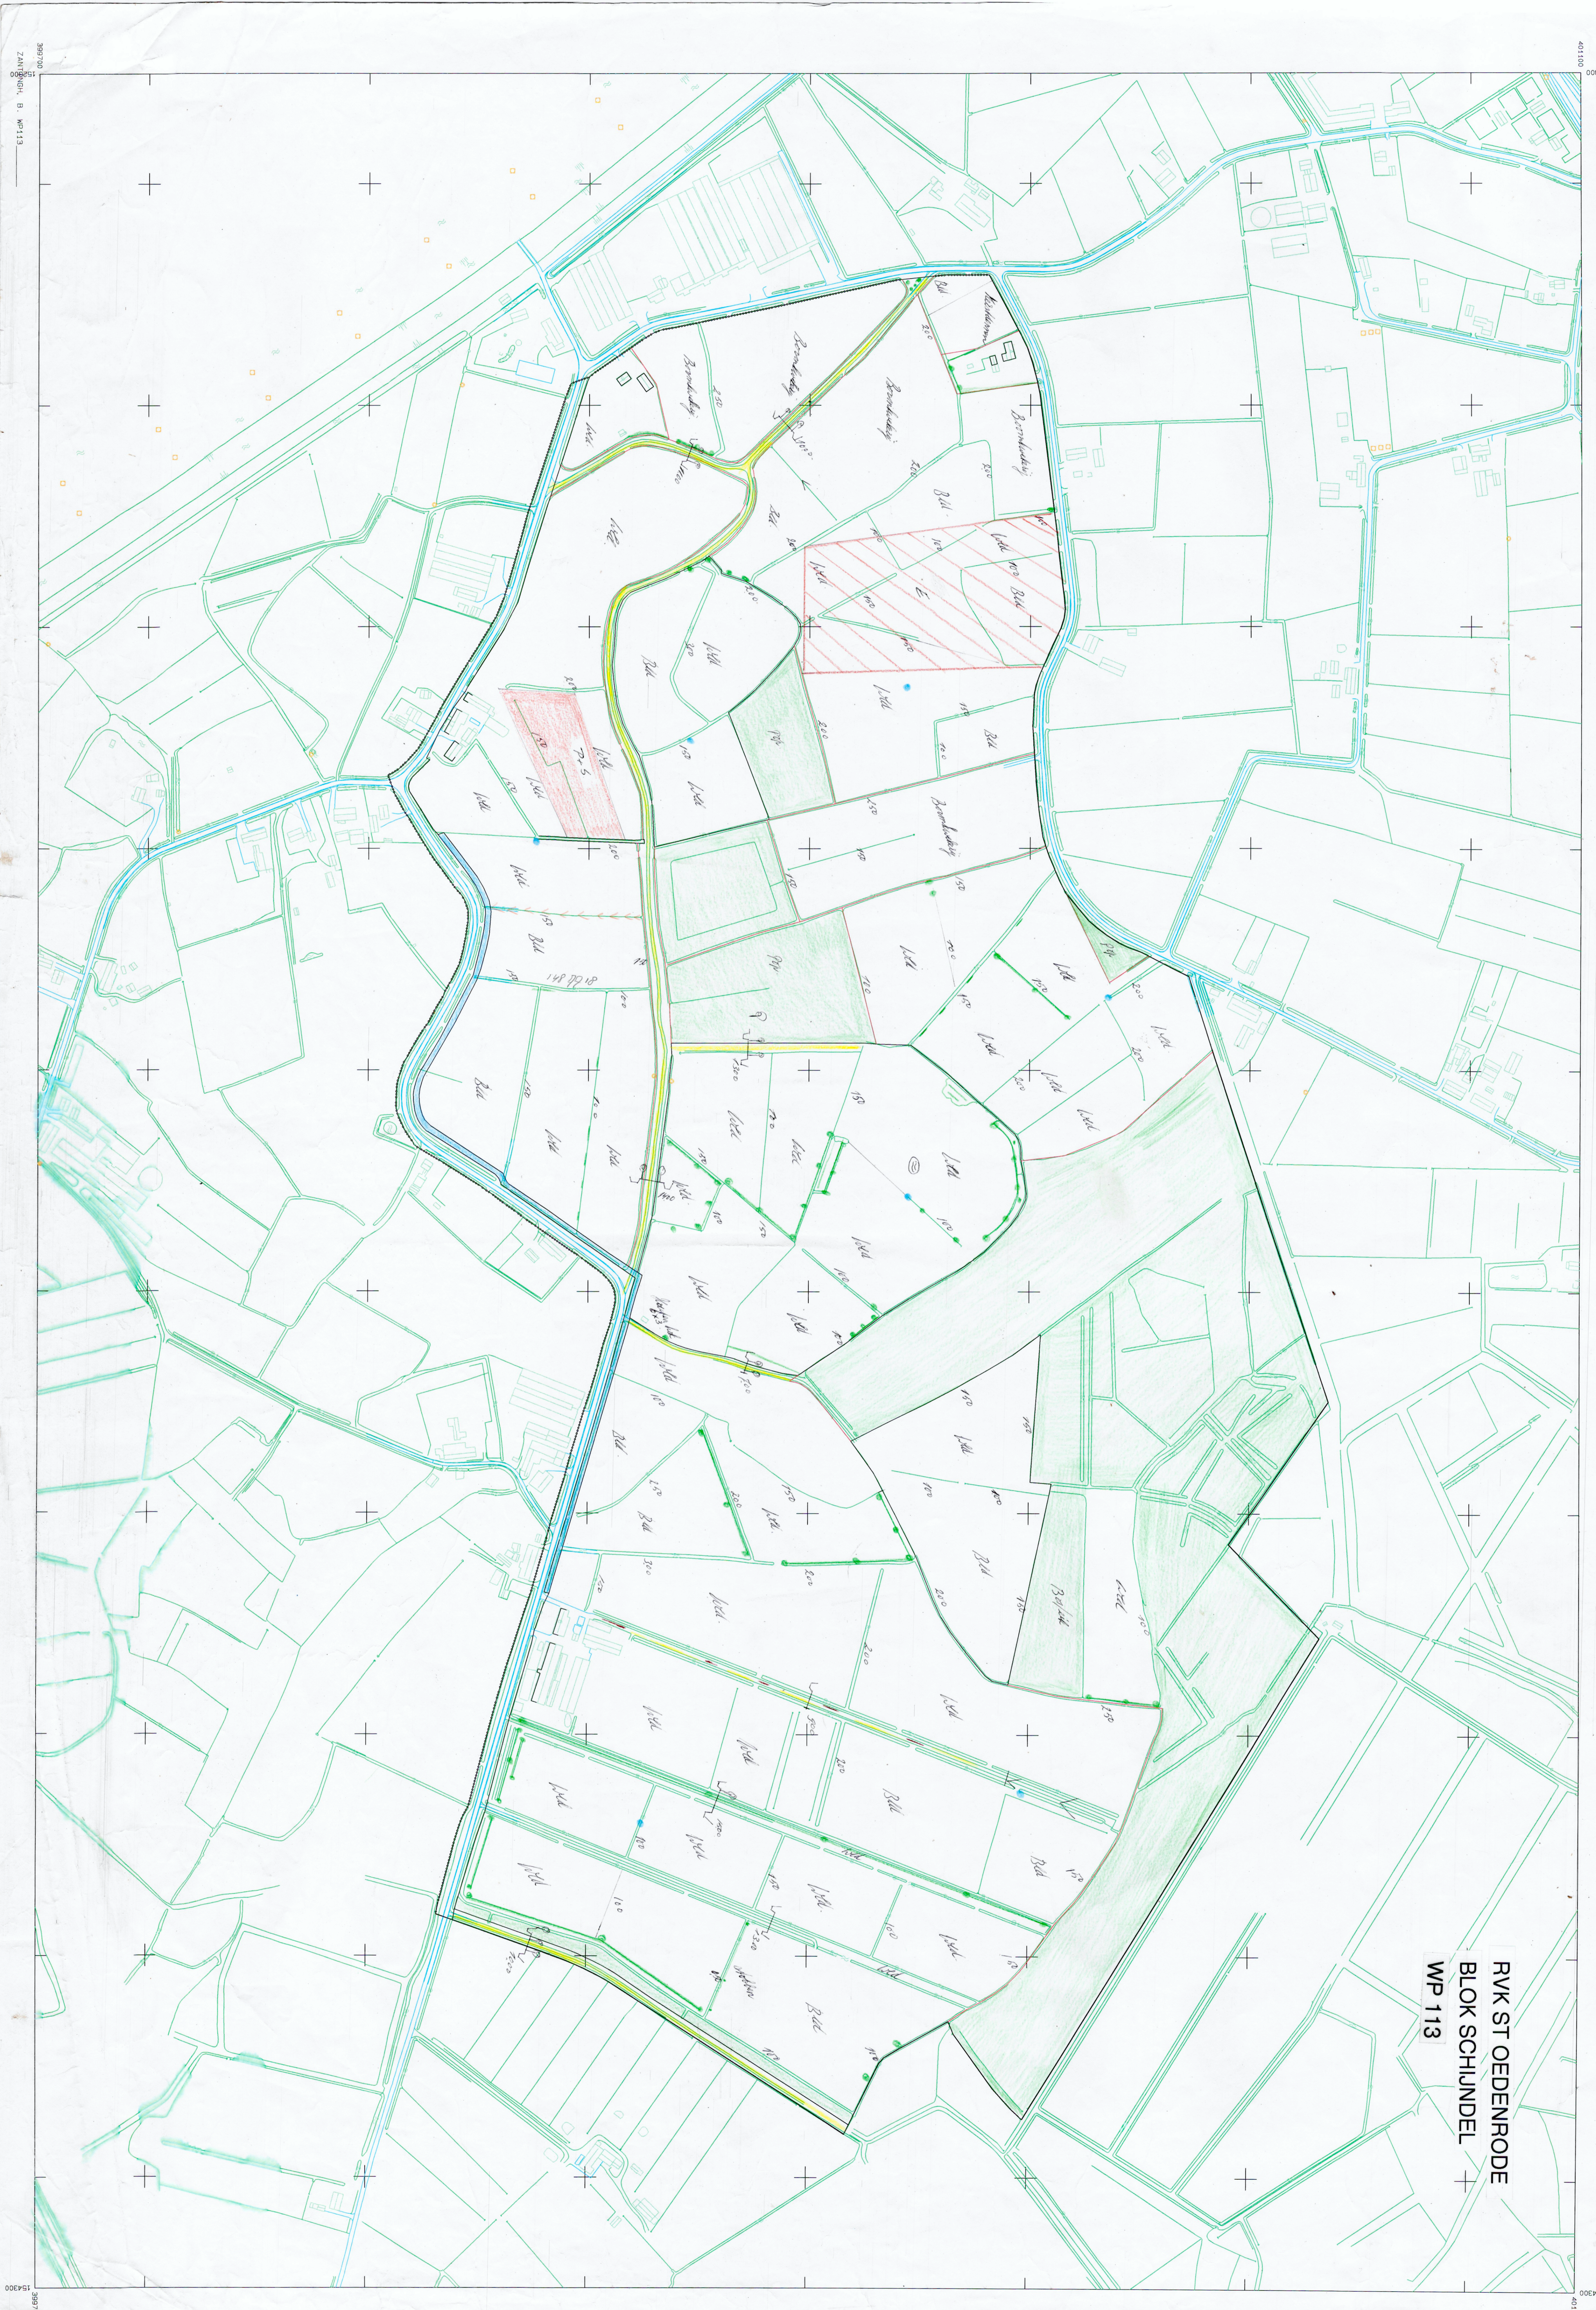

RVK ST OEDENRODE  
BLOK SCHIJNDEL  
WP 113

000000  
ZAN12004 B WP113

000000

000000

000000