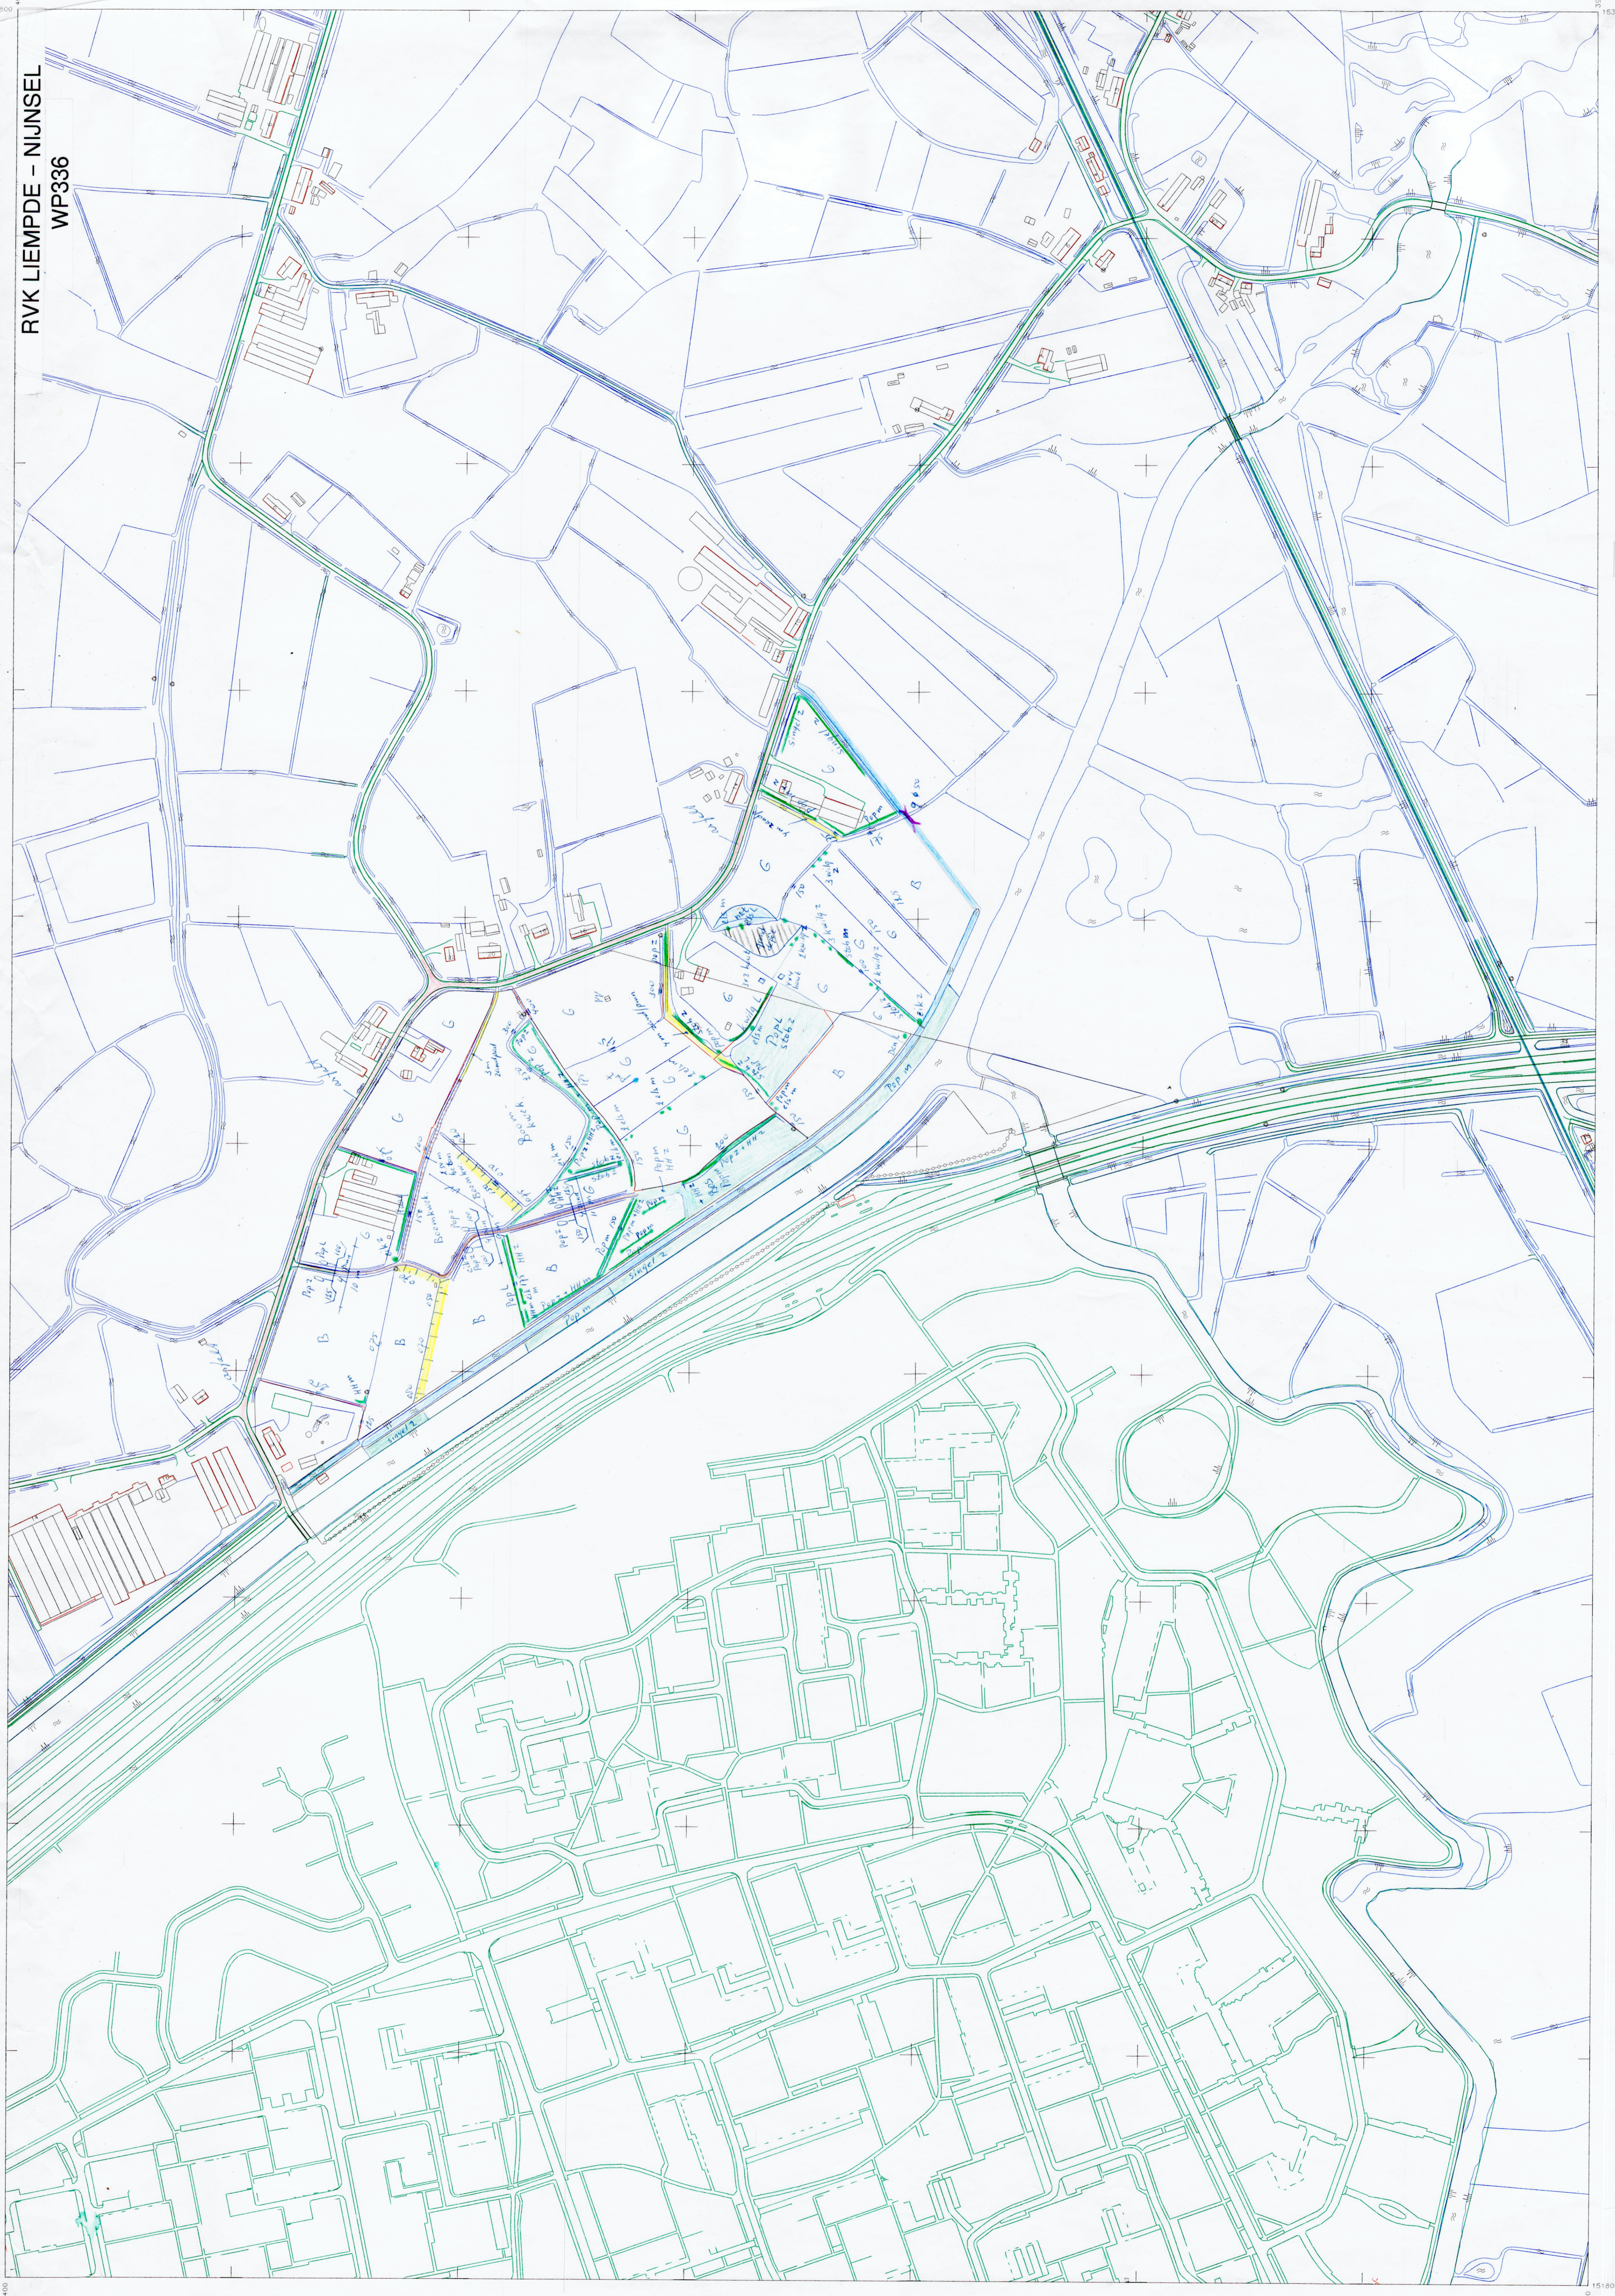

RVK LIEMPDE - NIJNSEL
WP336

153800

151800

339000

339000