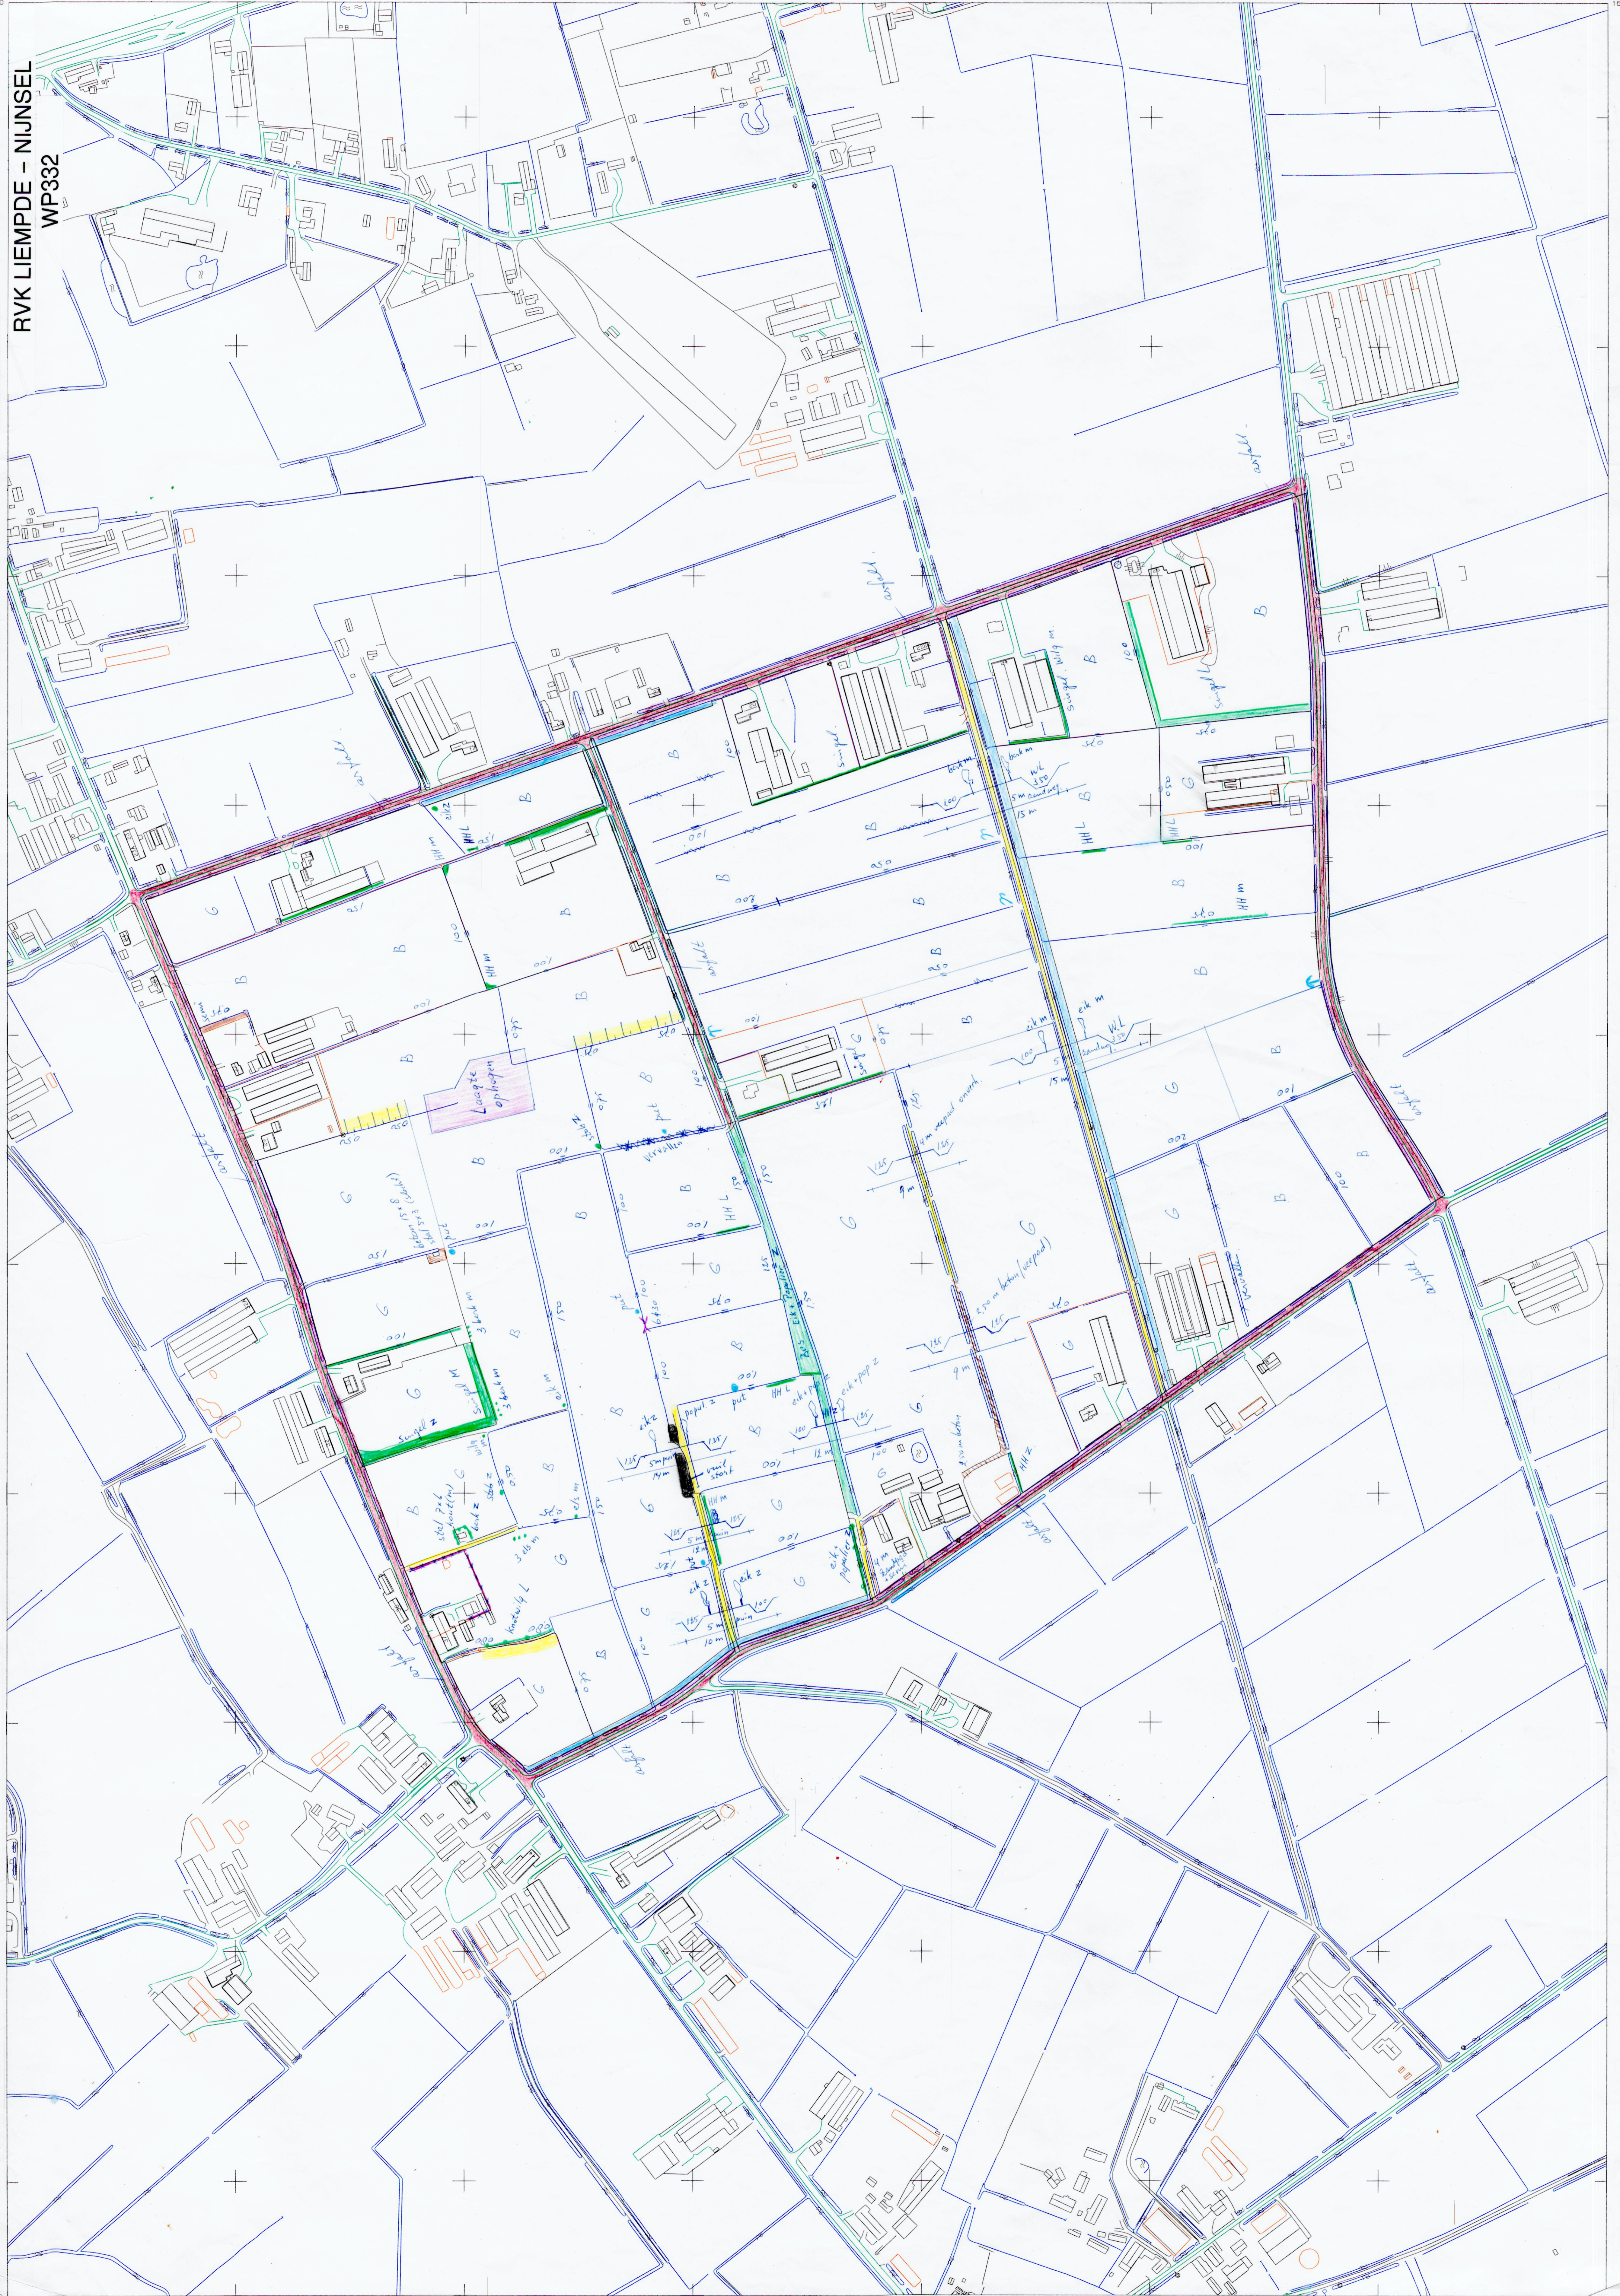

RVK LIEMPDE - NIJNSEL
WP332

161500

159500

389500

387500