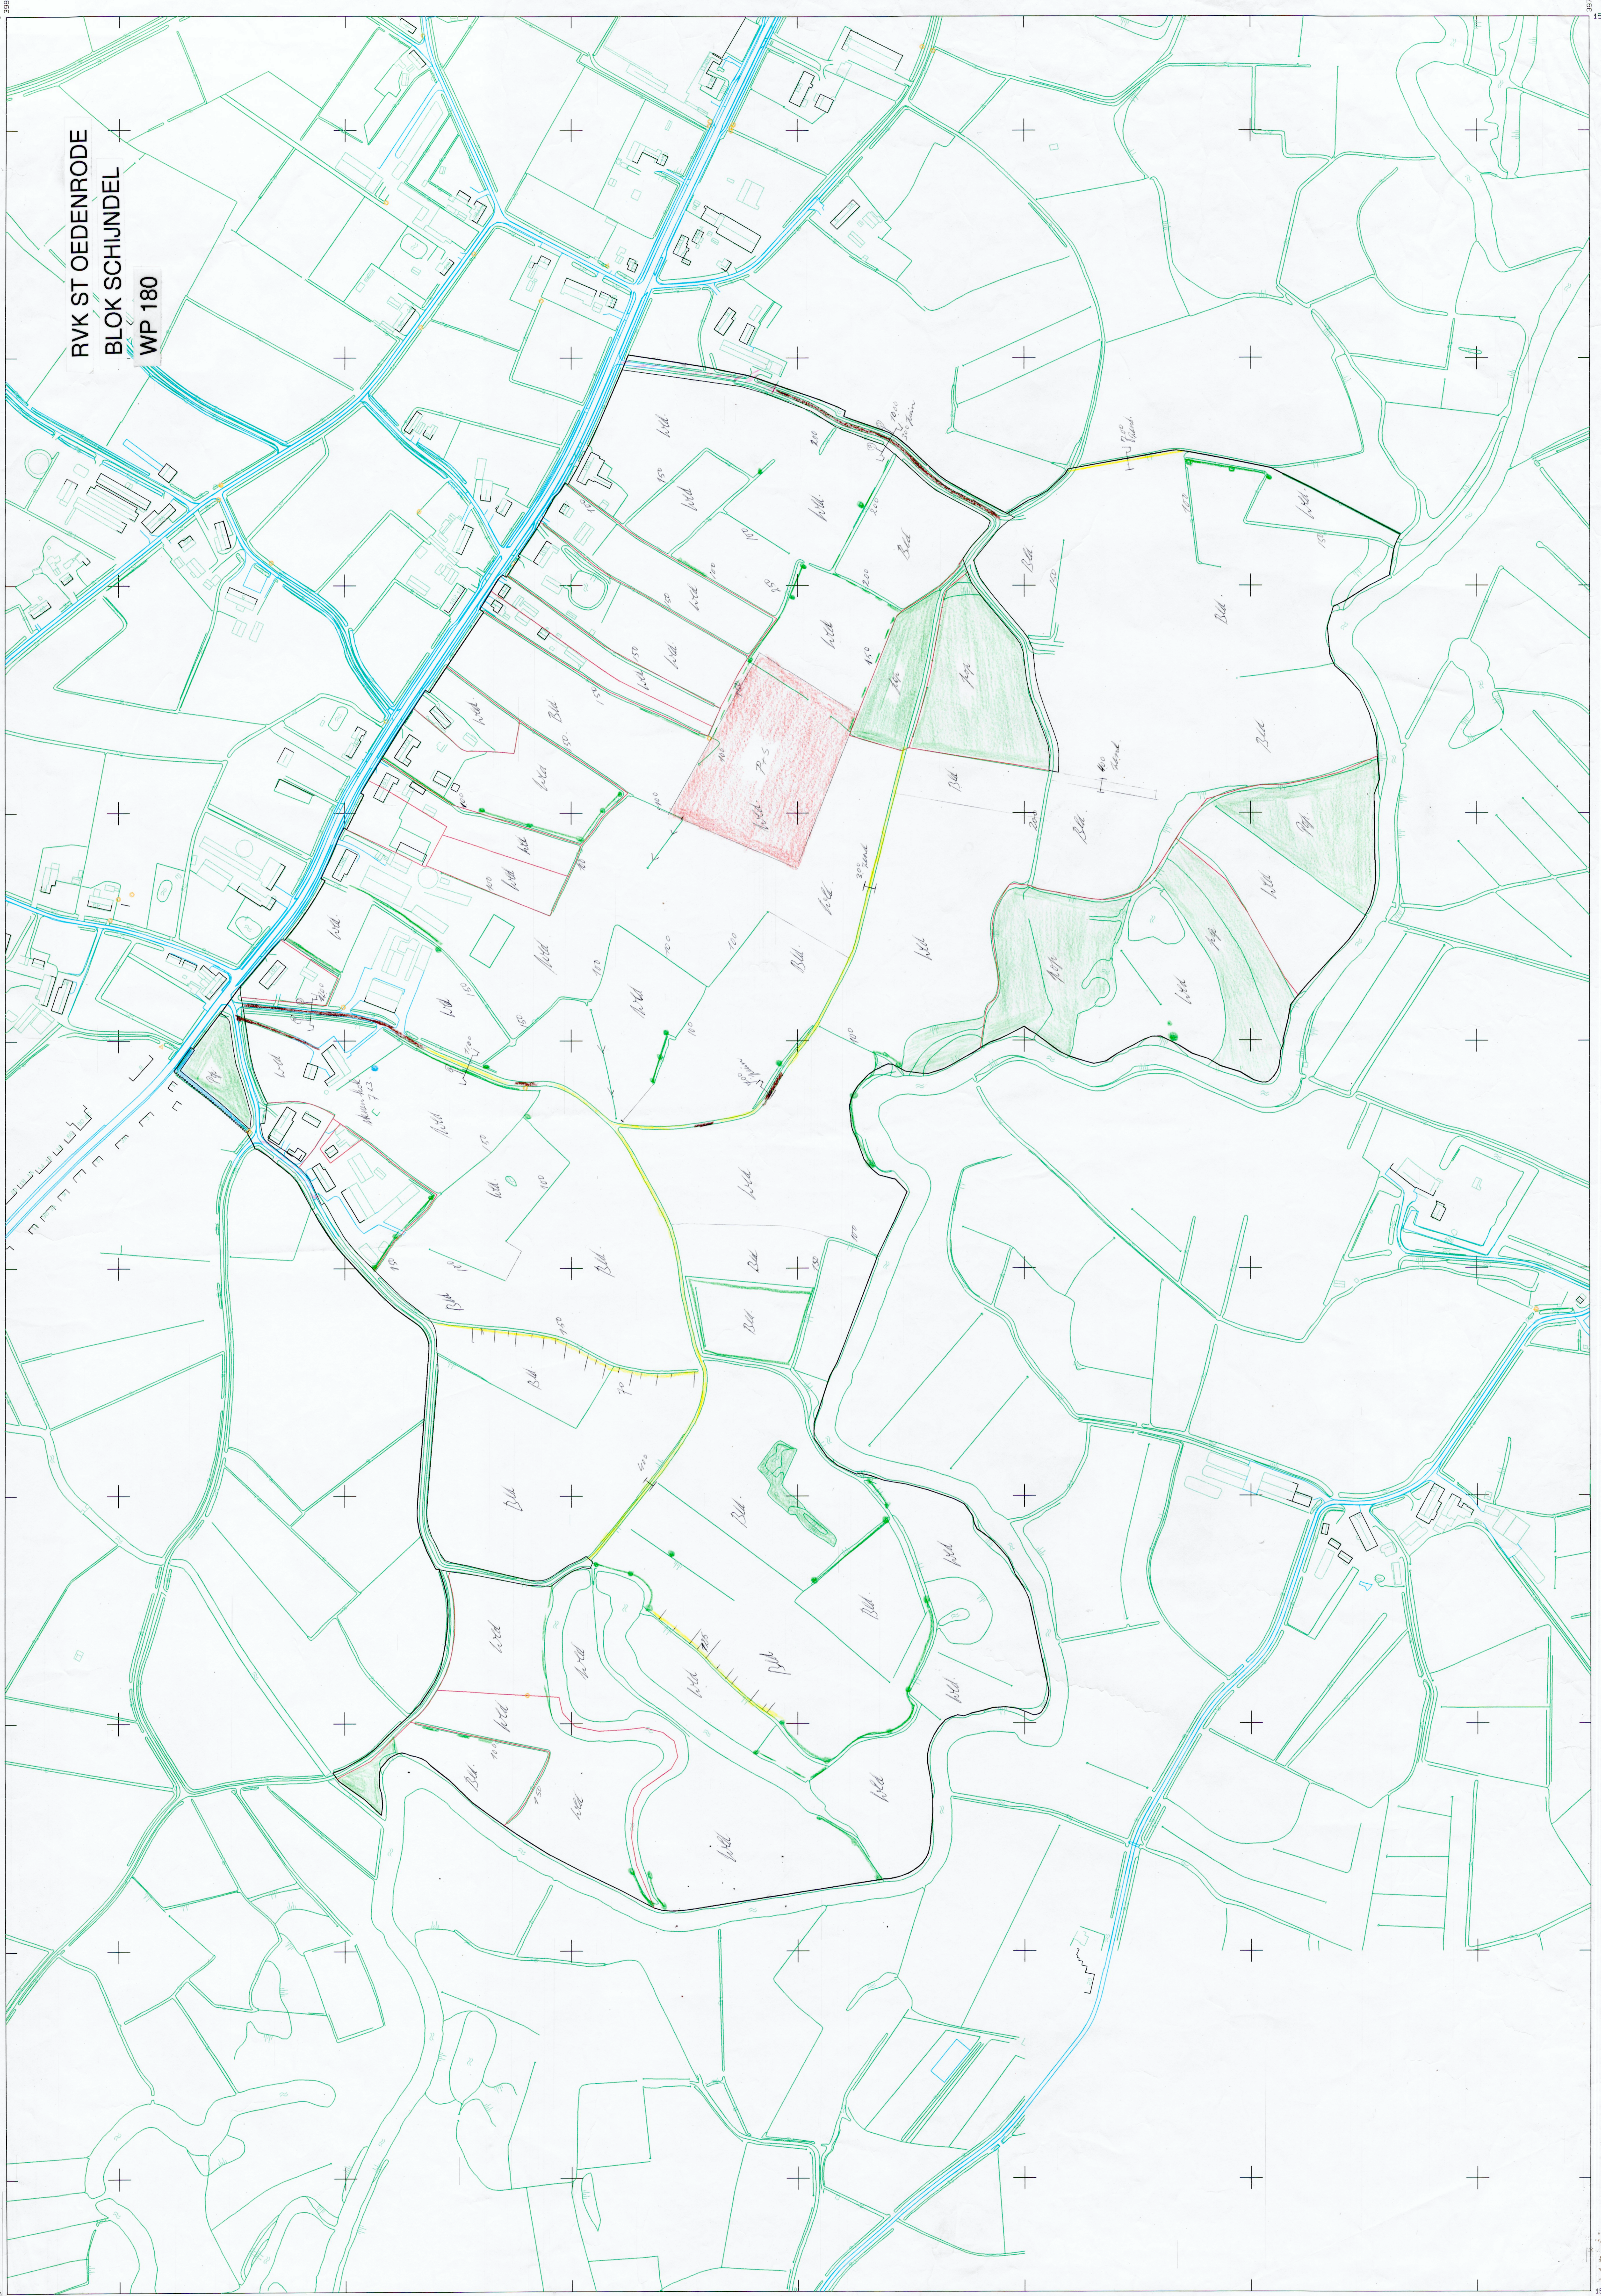

RVK ST OEDENRODE
BLOK SCHIJNDEL
WP 180

157700

155700

157700

155700