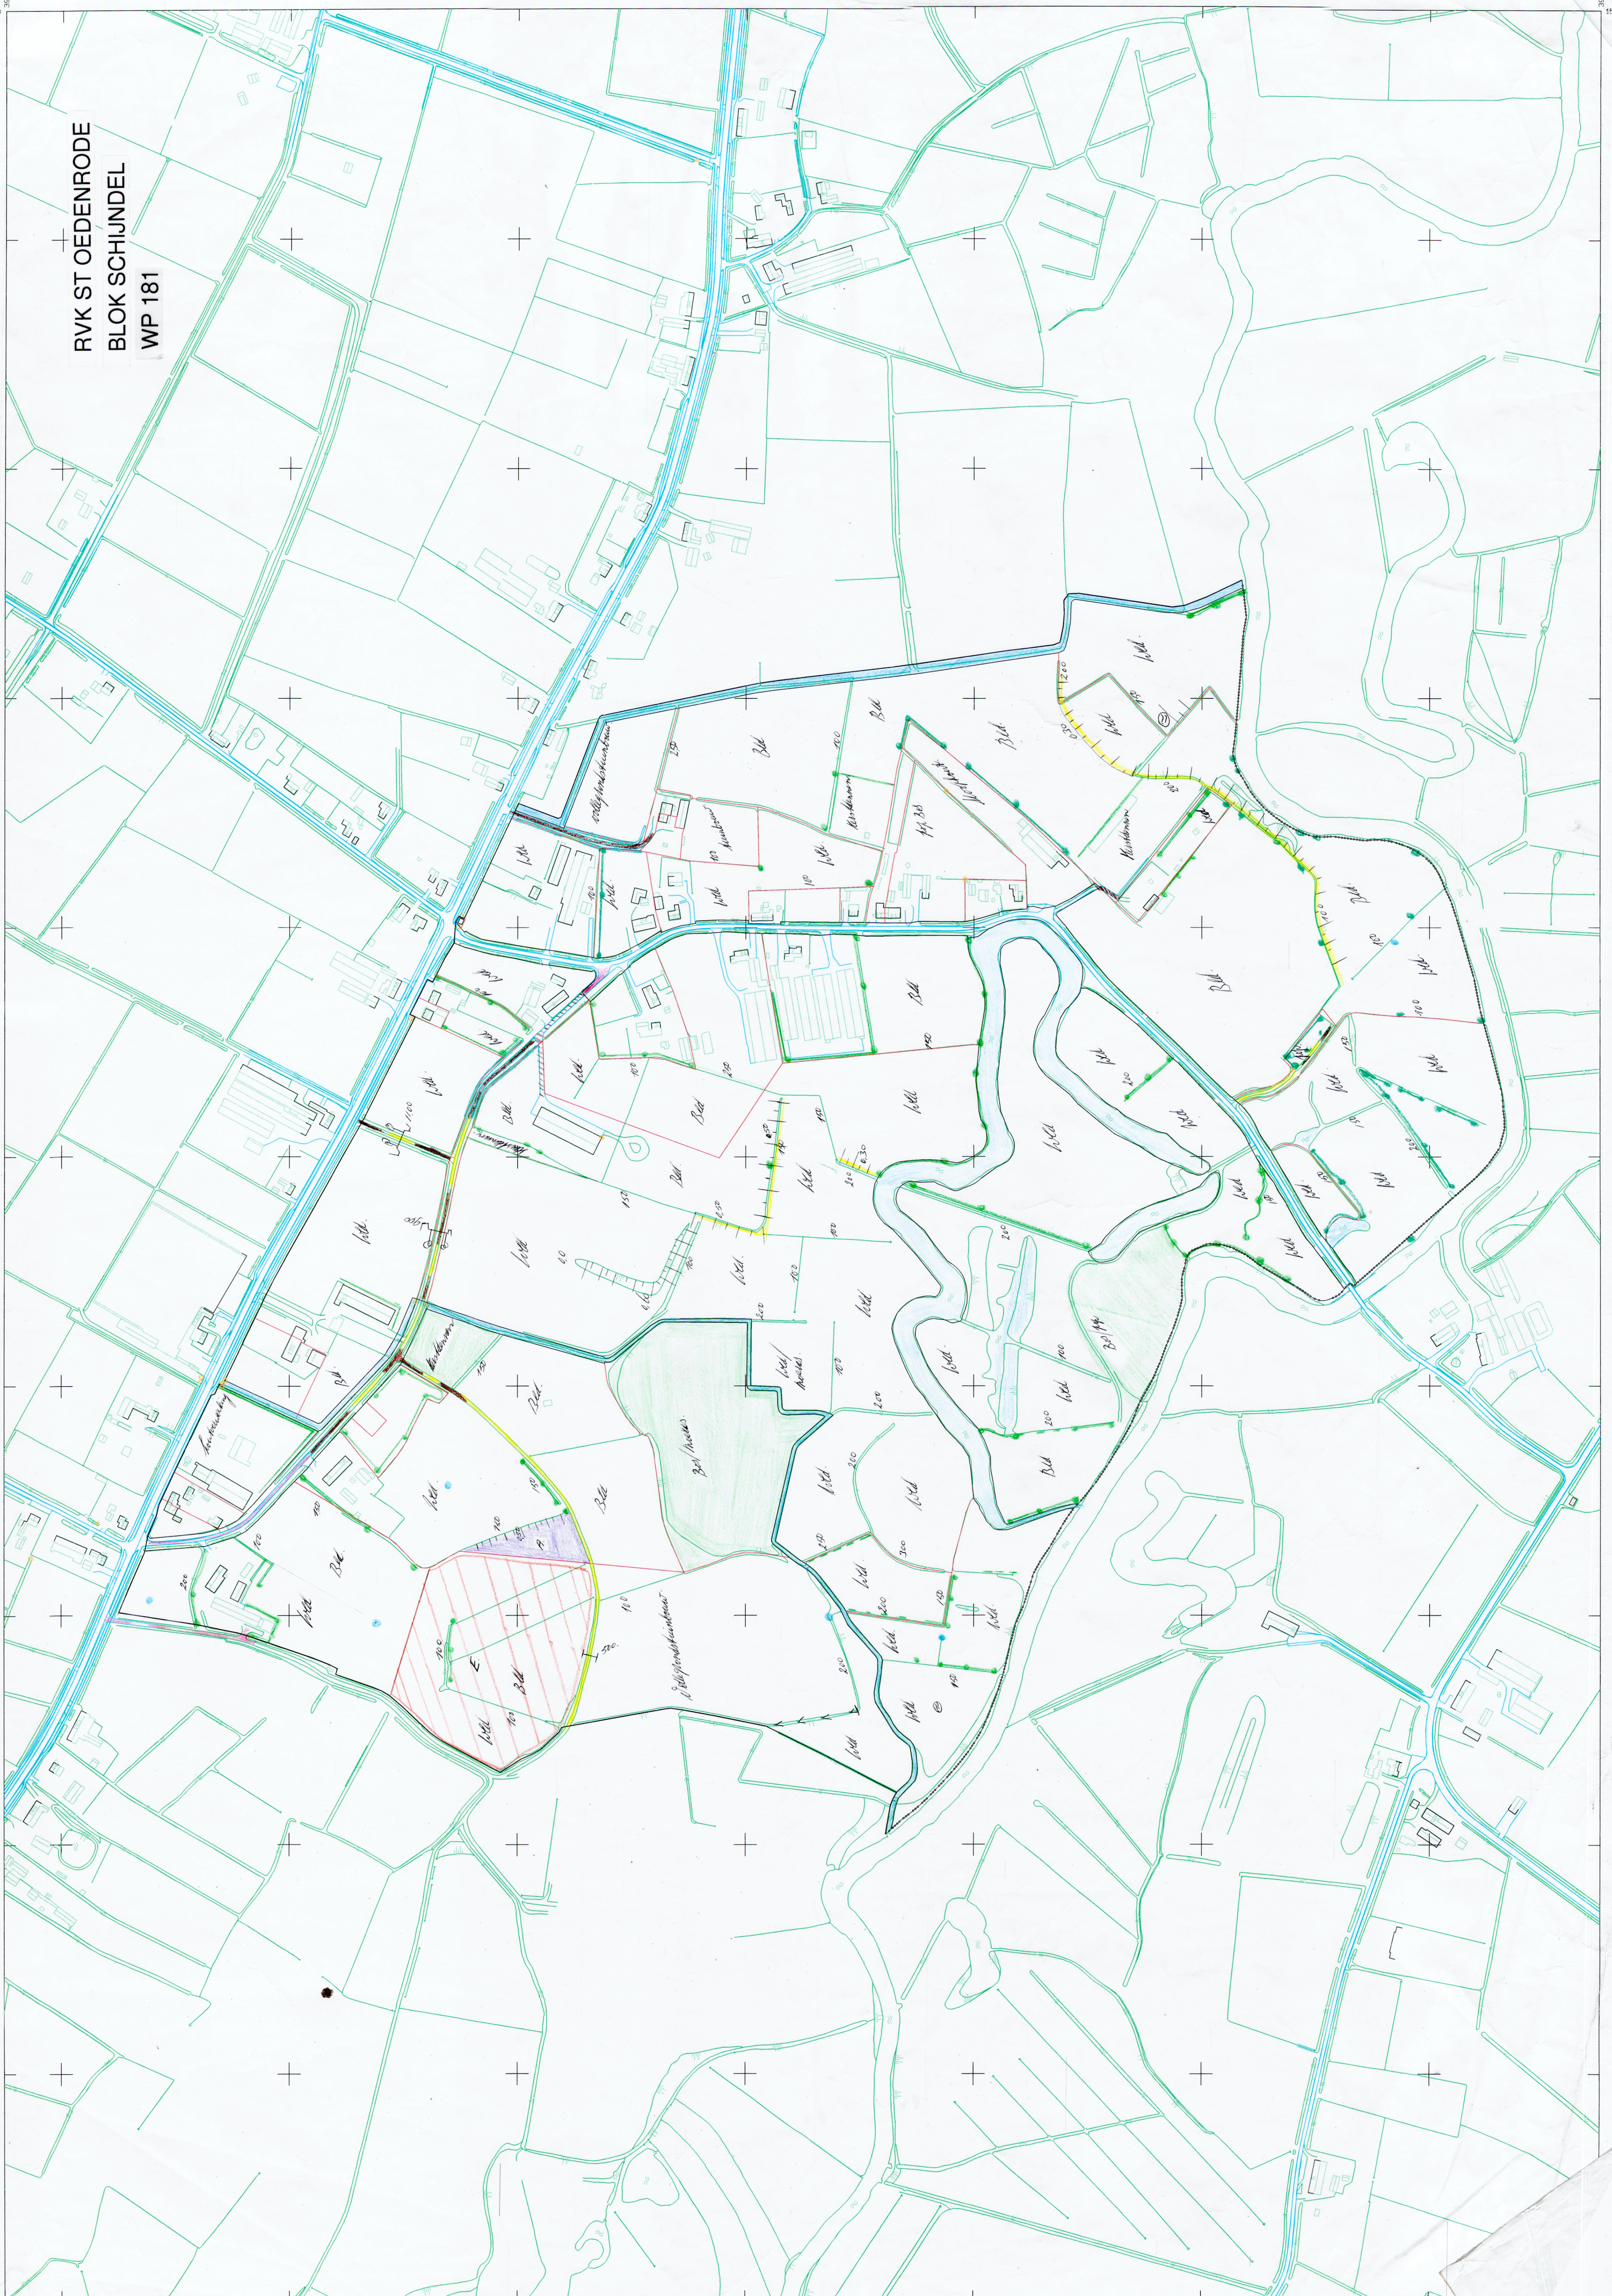

158800

RVK ST OEDENRODE
BLOK SCHIJNDEL
WP 181

397000

158800

397000