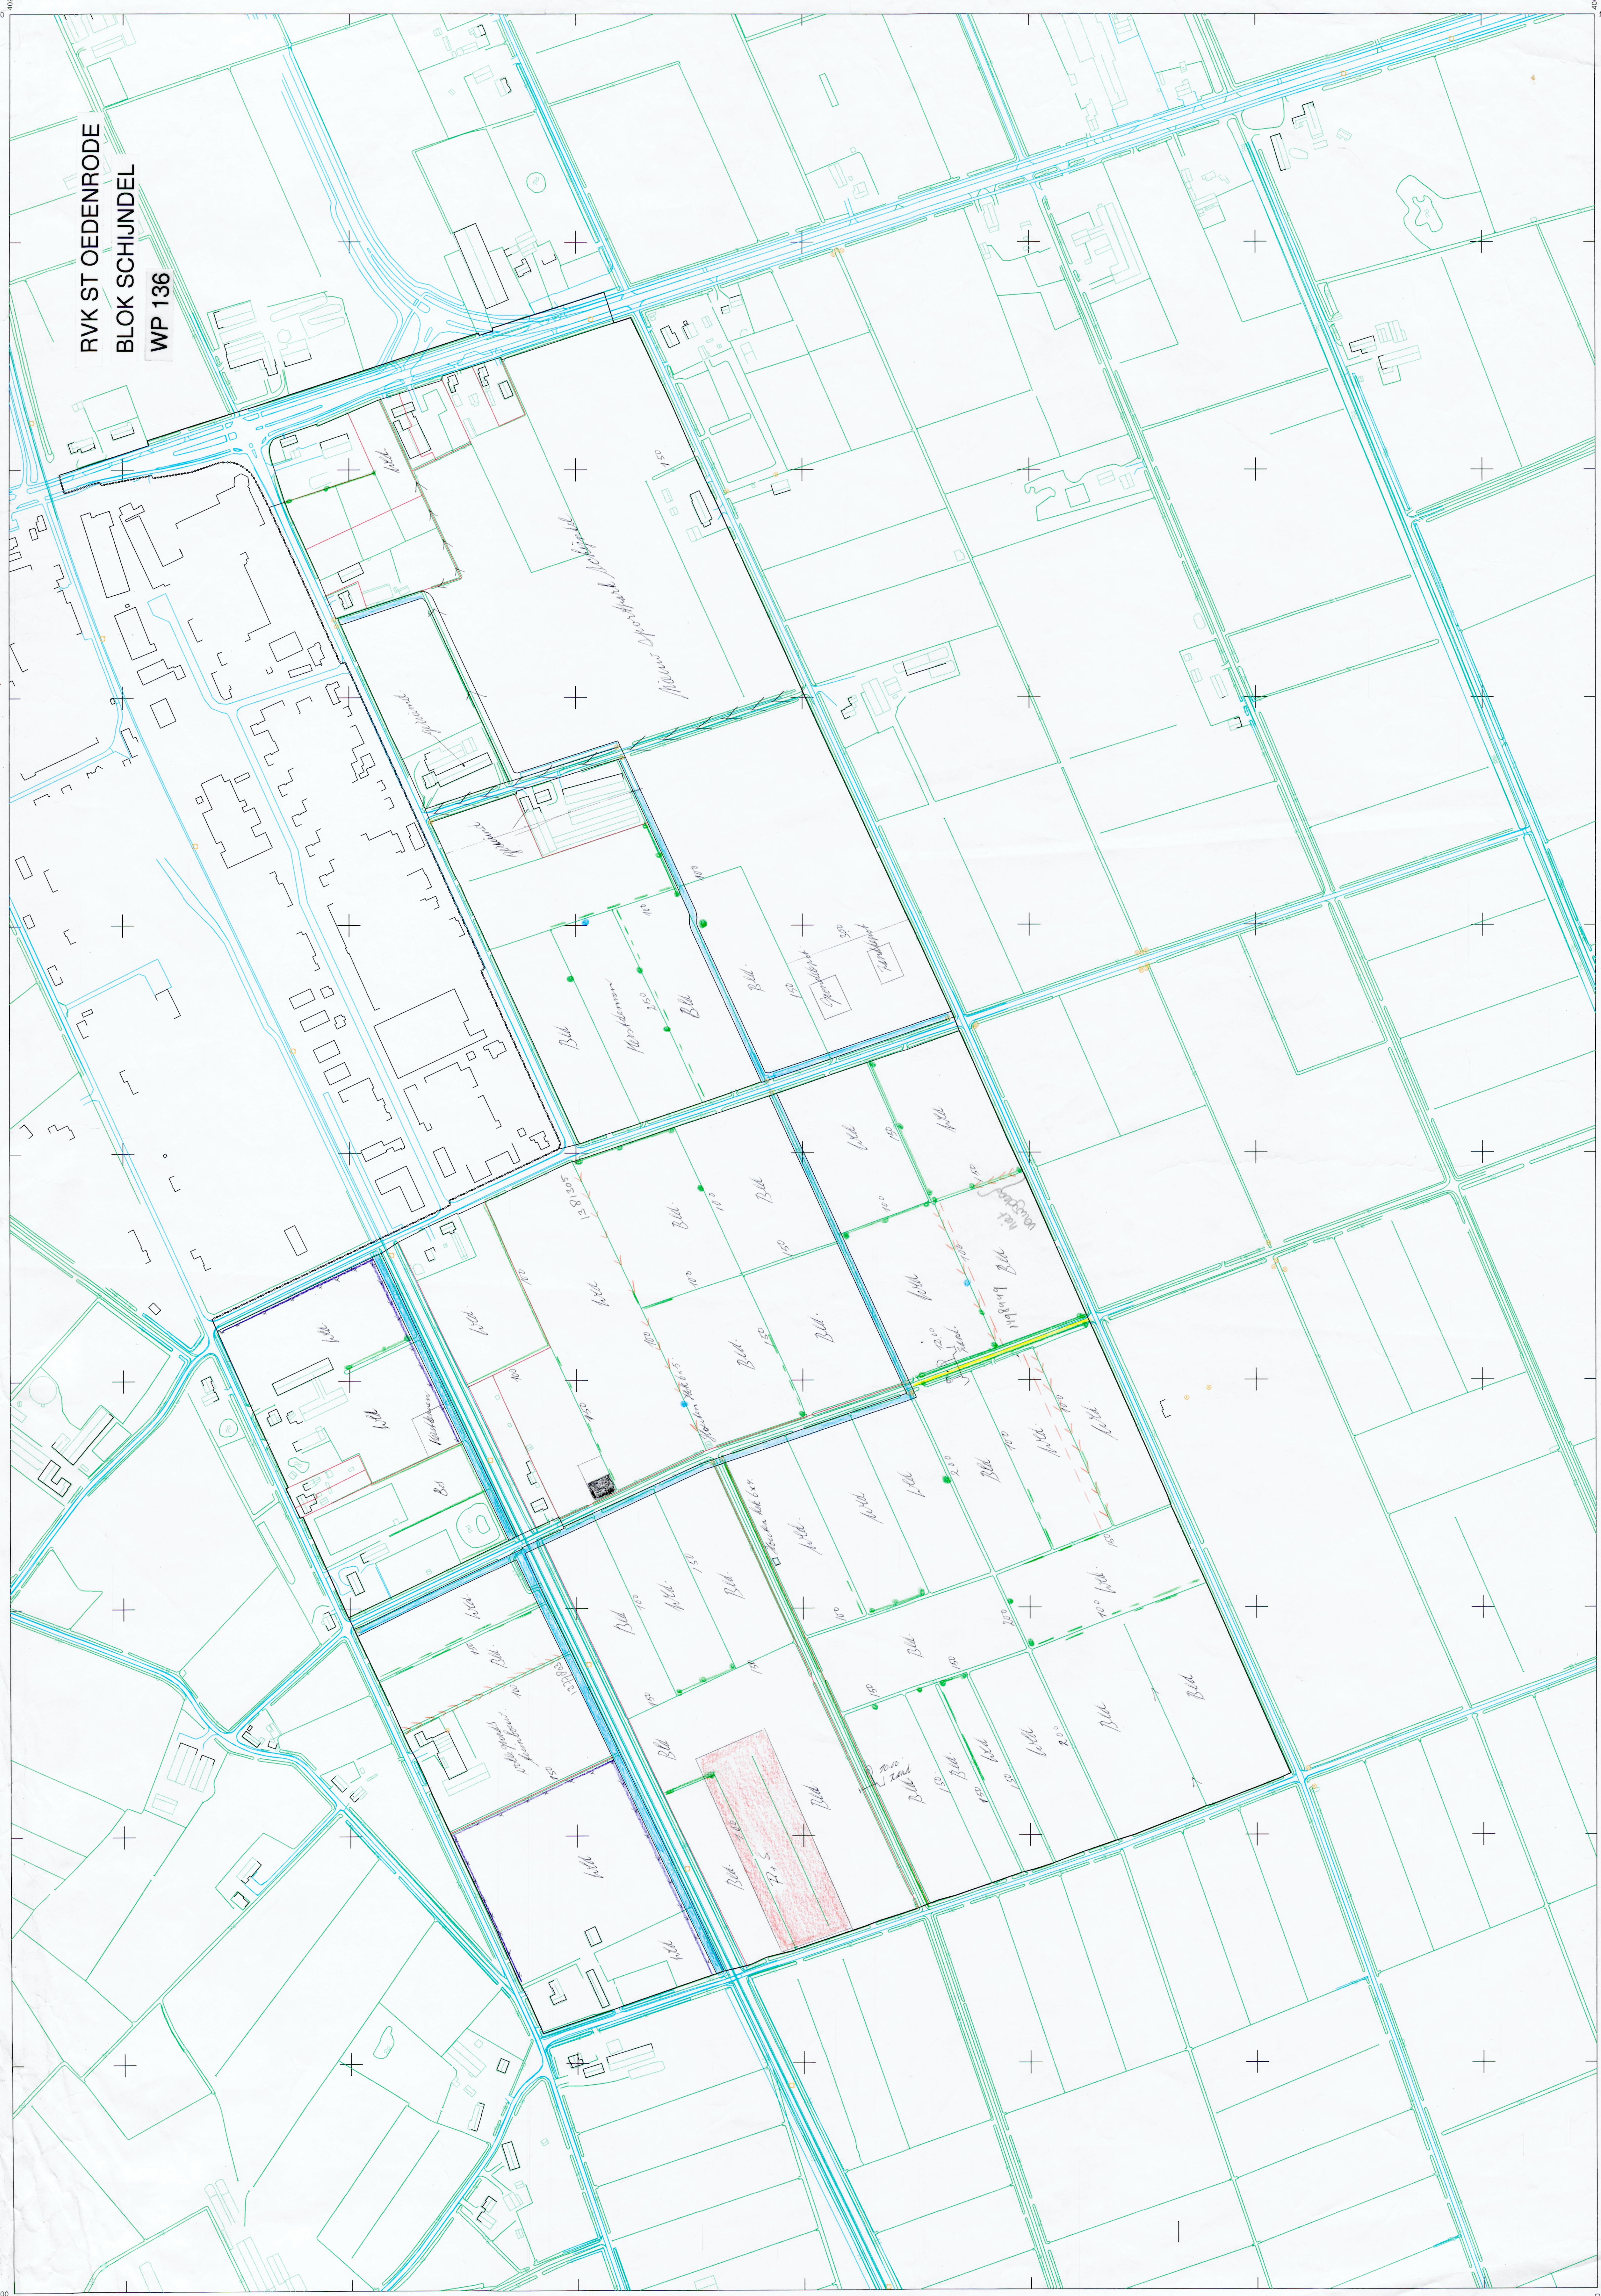

RVK ST OEDENRODE
BLOK SCHIJNDEL
WP 136

159600

157600

400700

400700