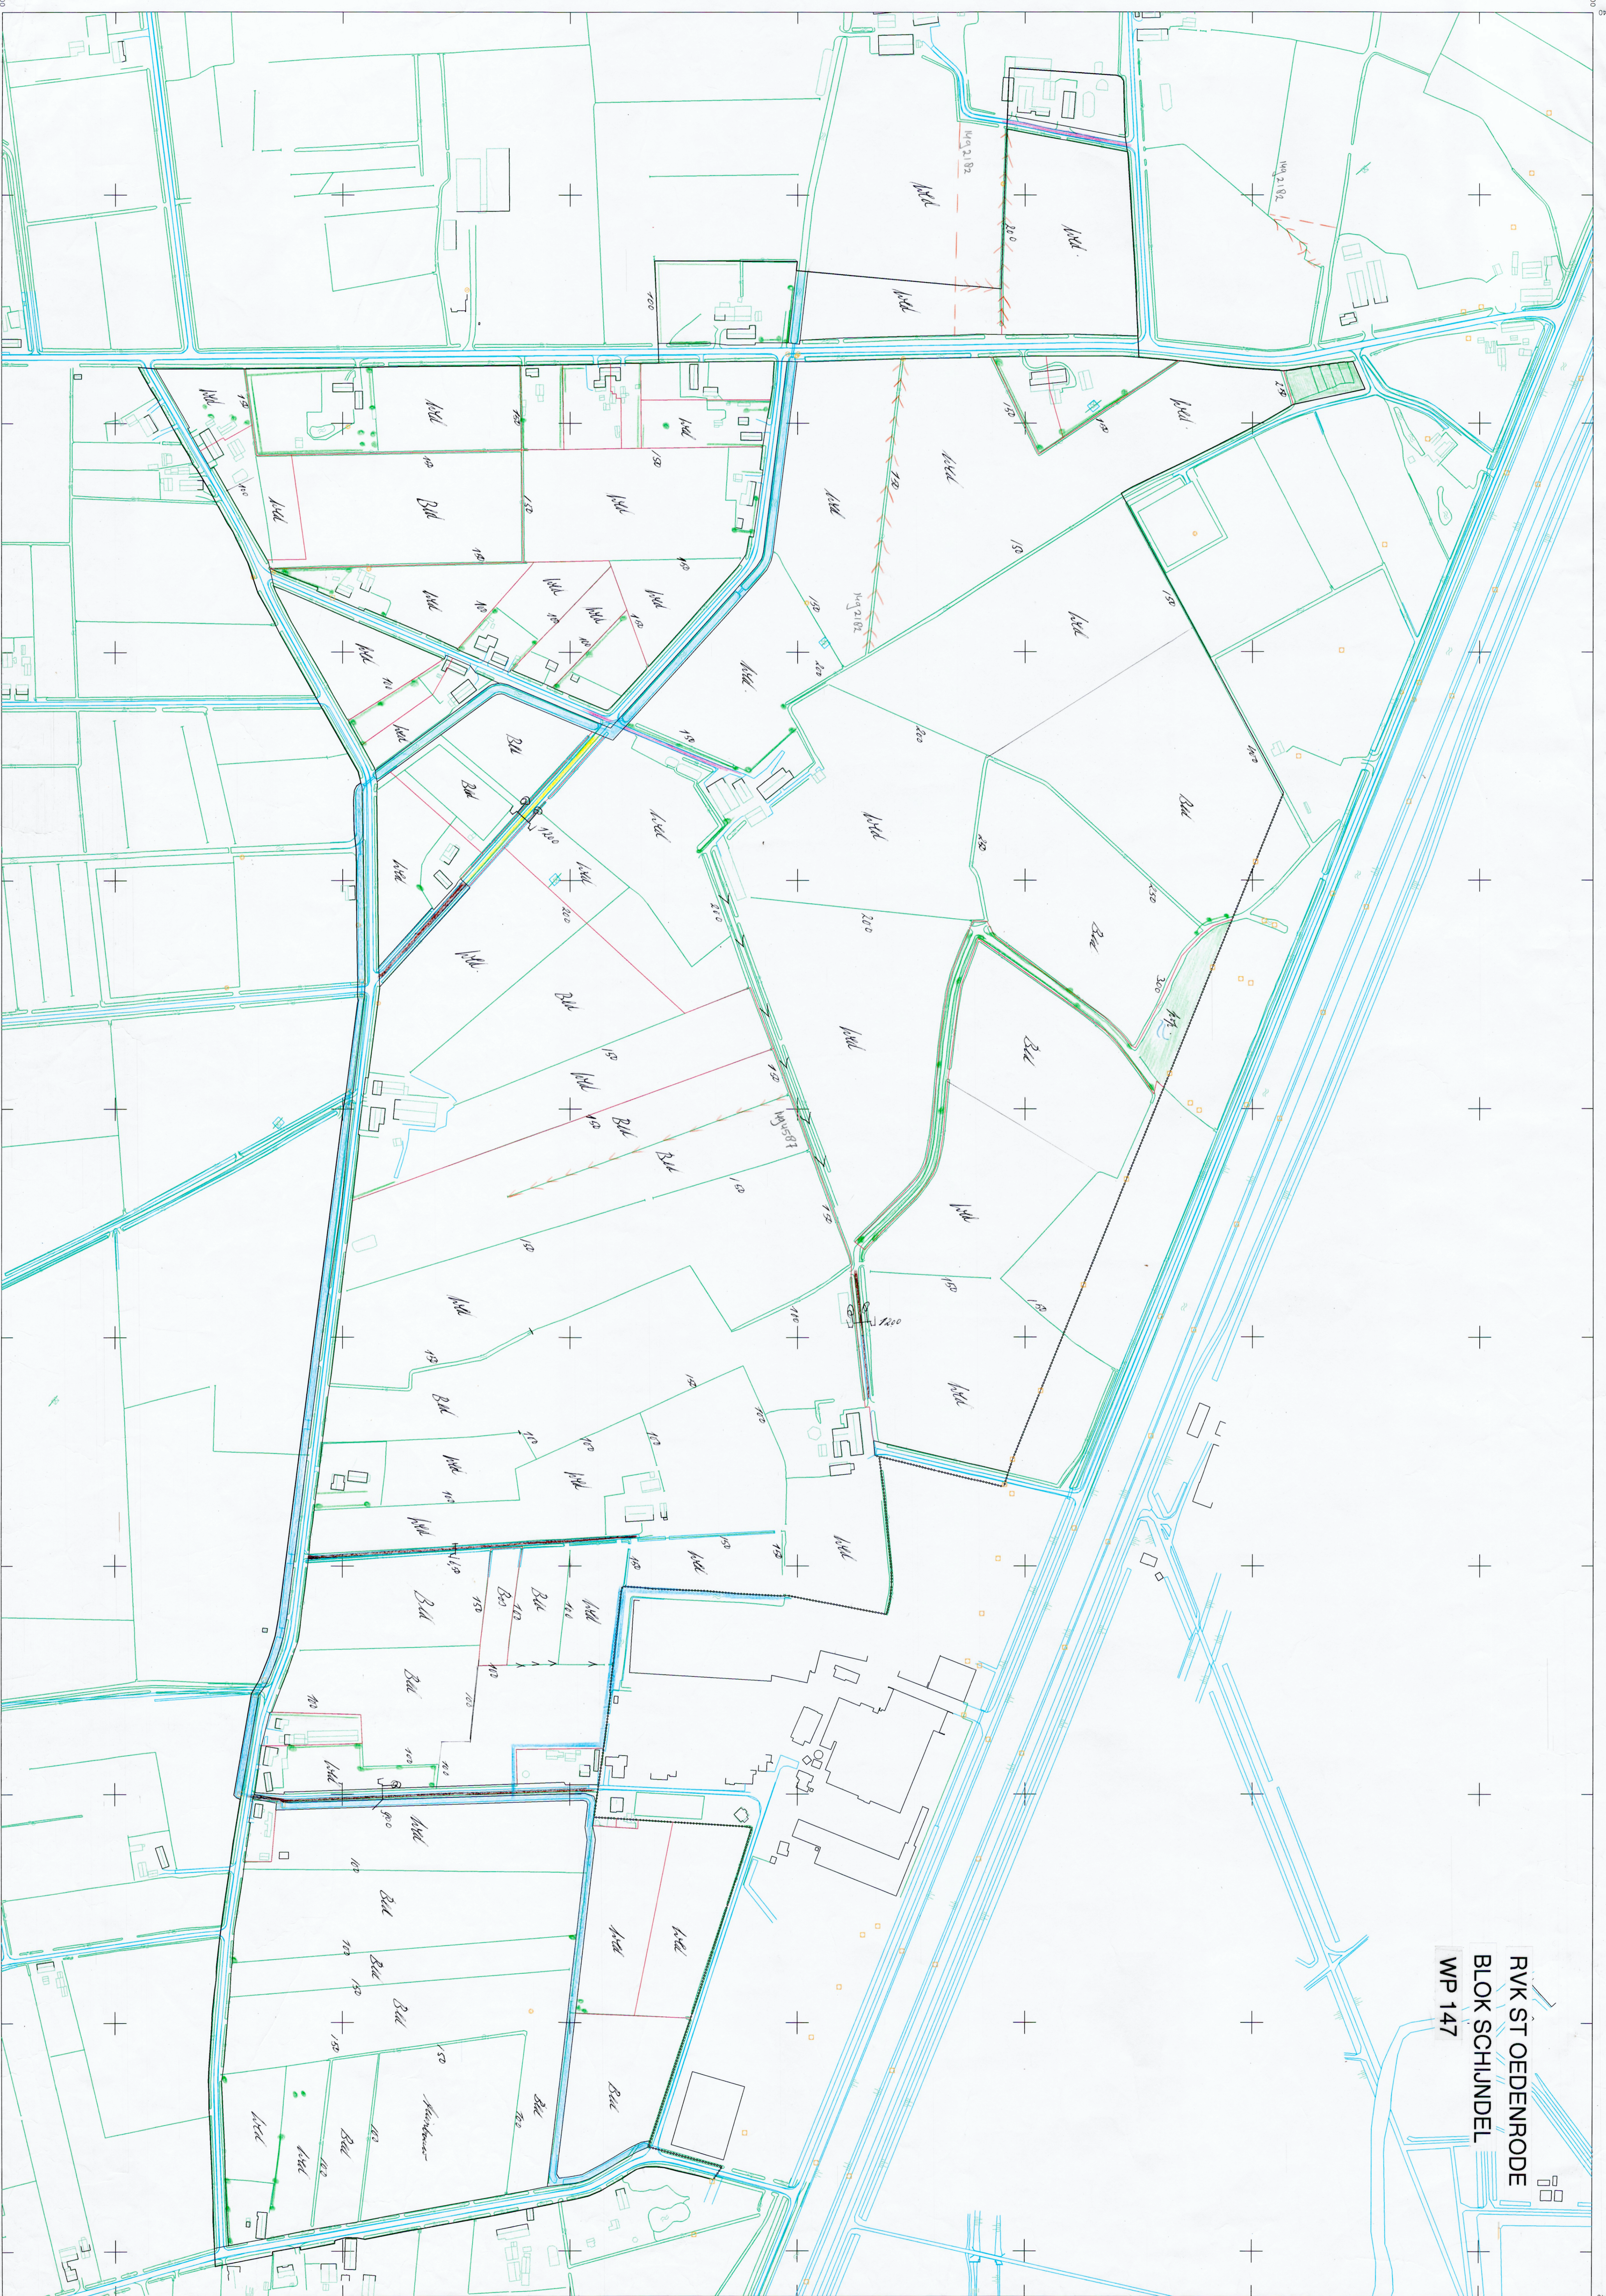

RVK ST OEDENRODE
BLOK SCHUNDEL
WP 147

408100
159640
ZANTHOF, B. WP 147

408100
159640