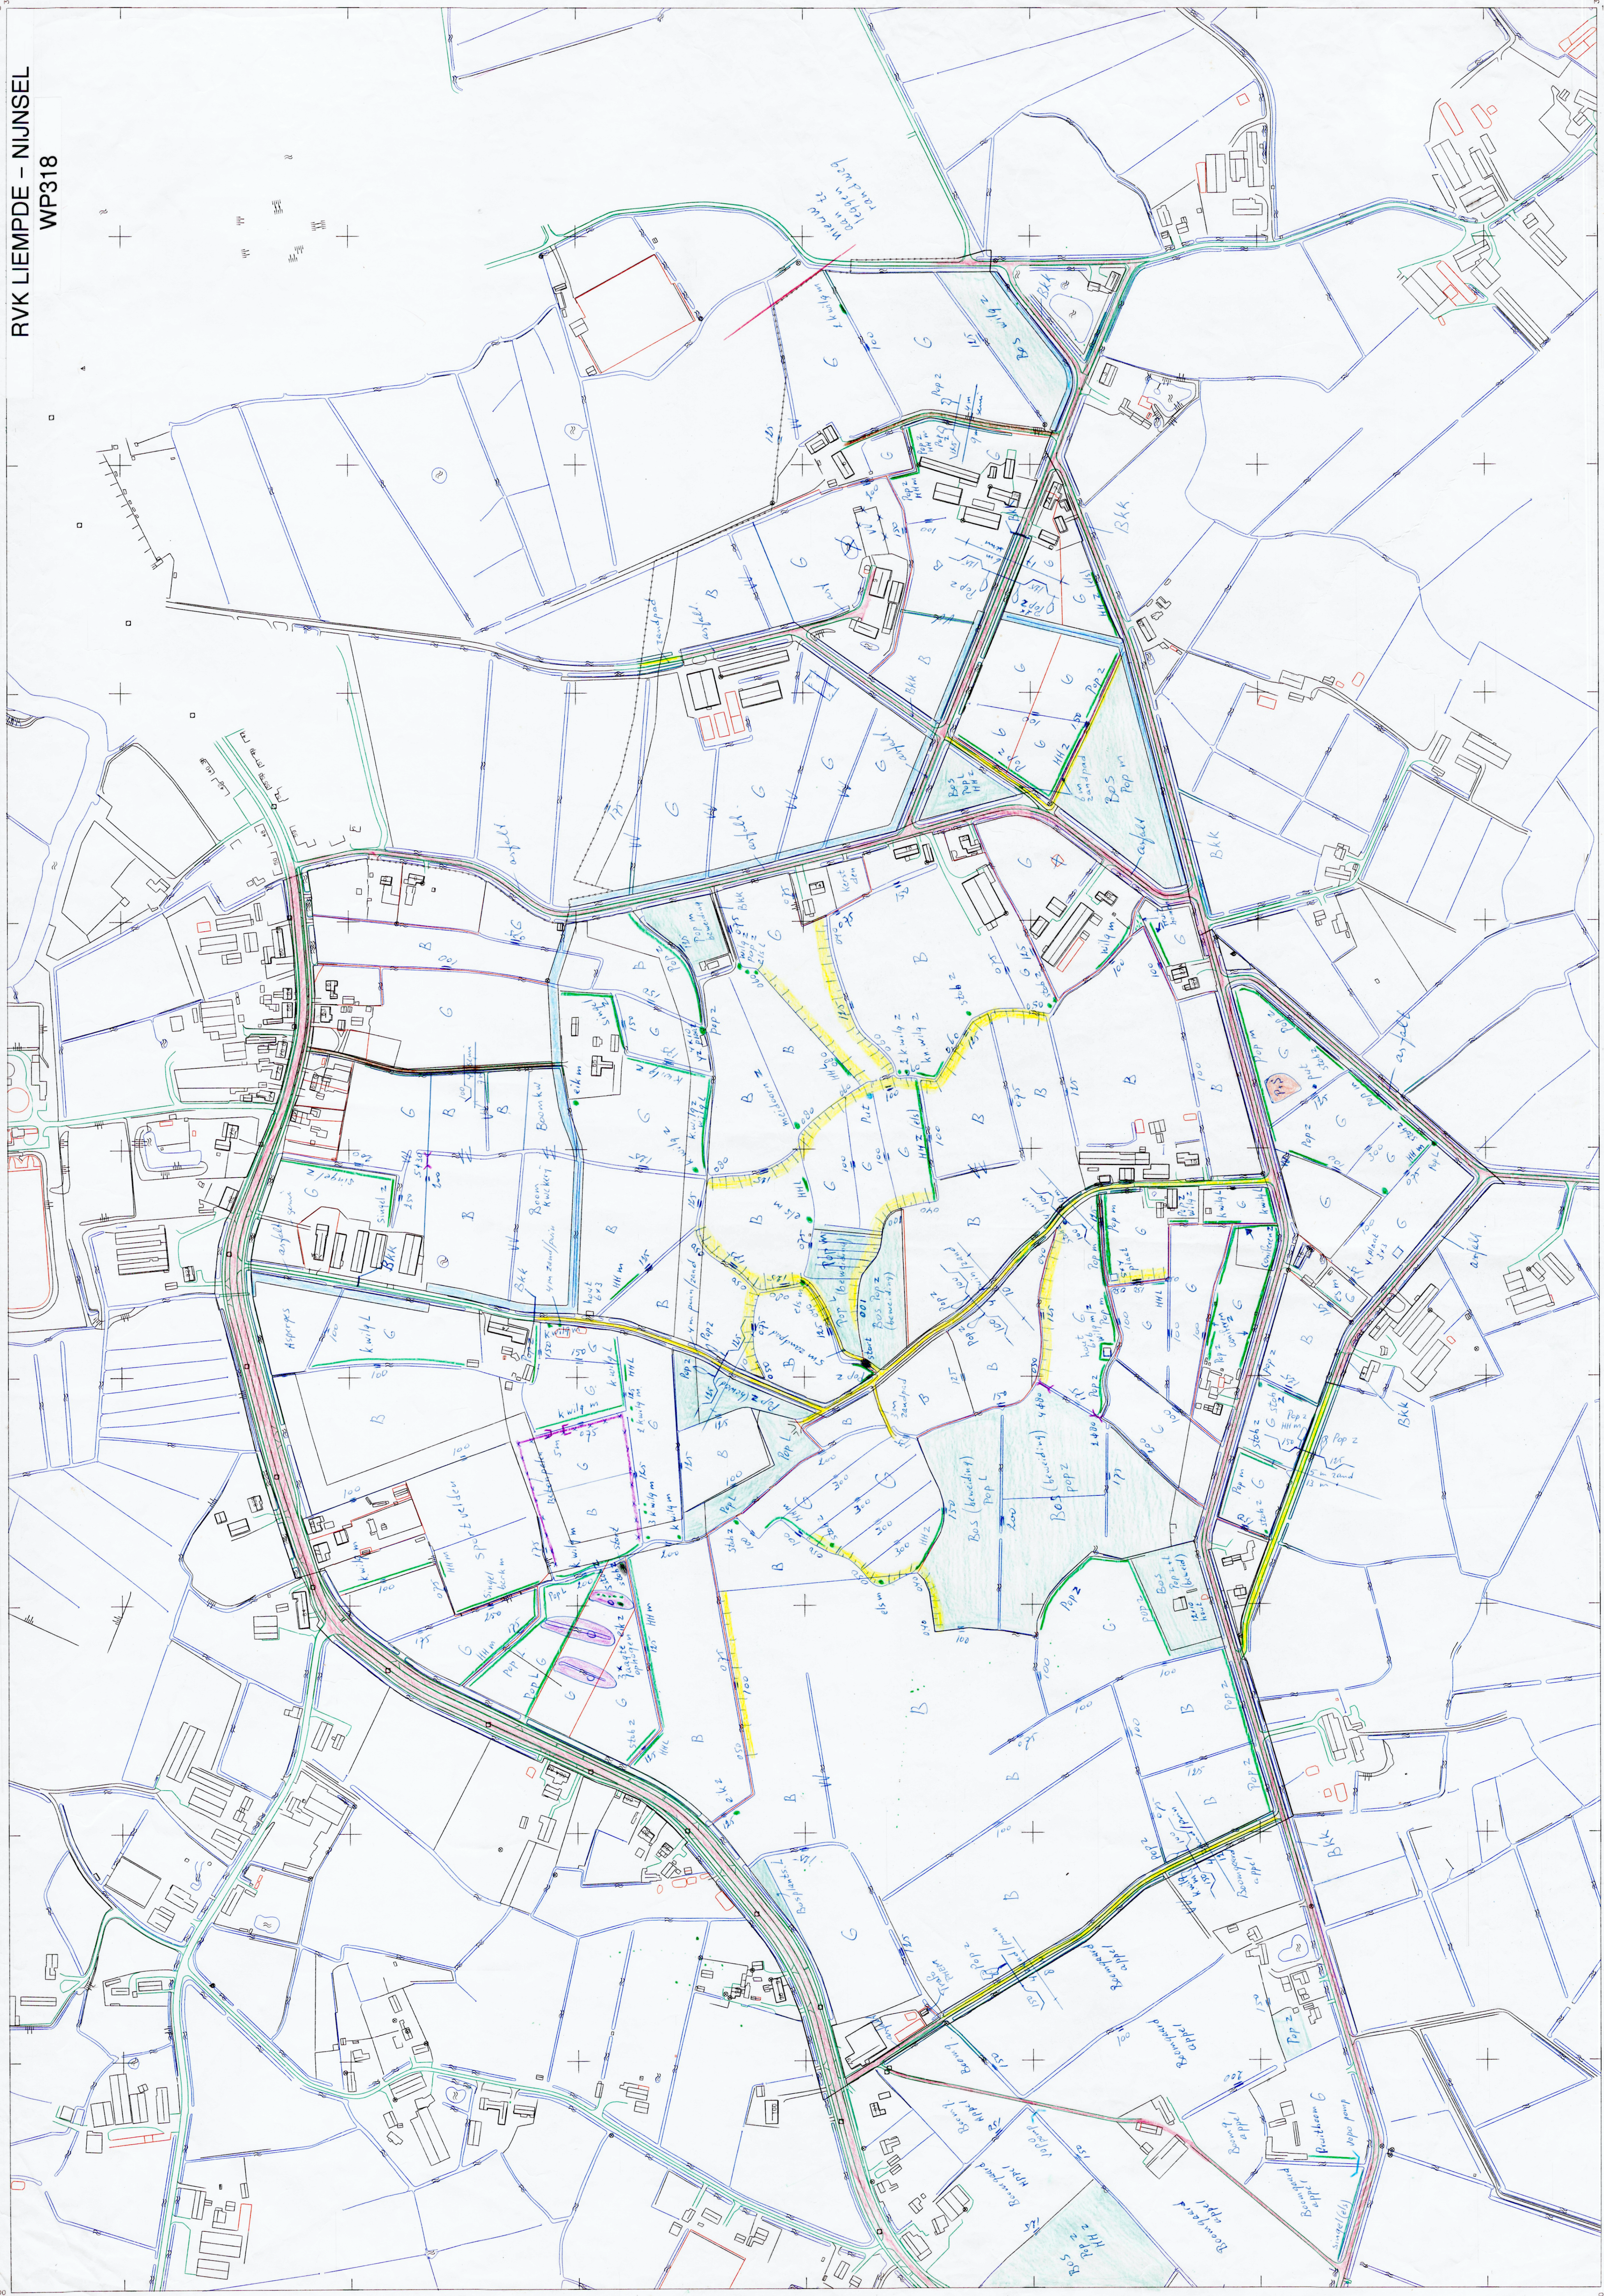

RVK LIEMPDE - NIJNSEL
WP318

160000

150000

395000

395000