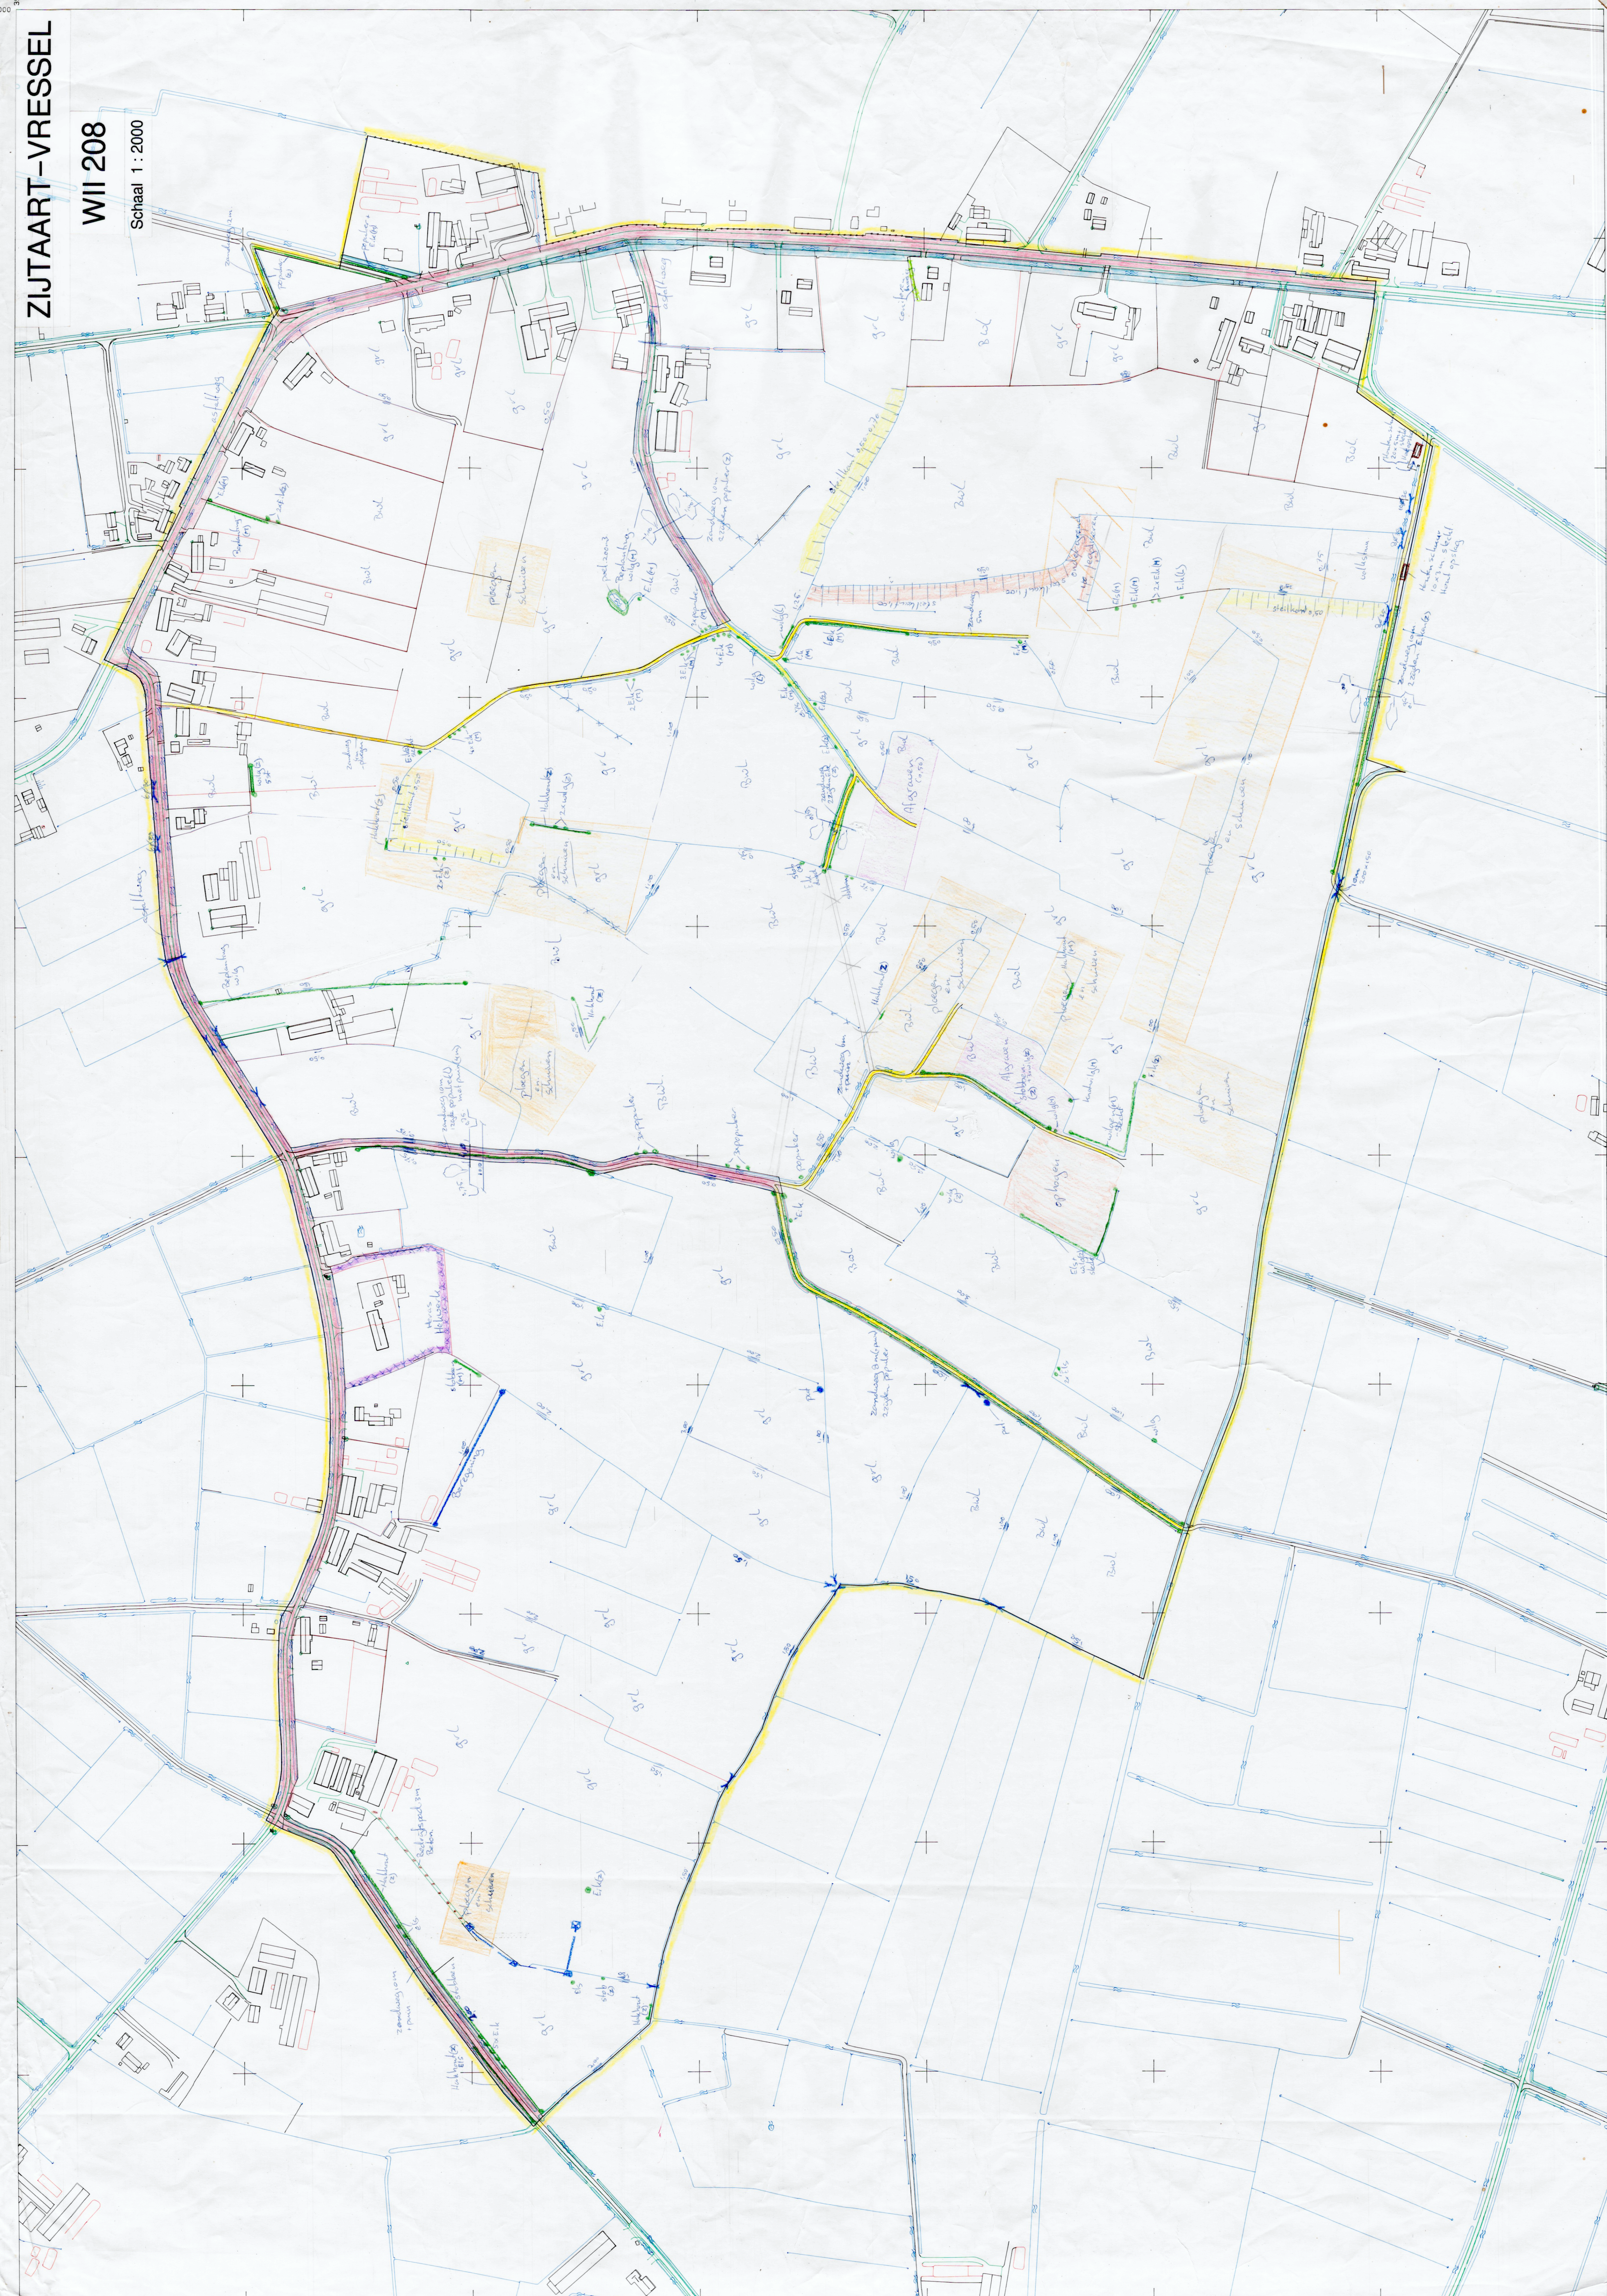

ZIJTAART-VRESSEL

WII 208

Schaal 1 : 2000

167000

165000

395000

397000