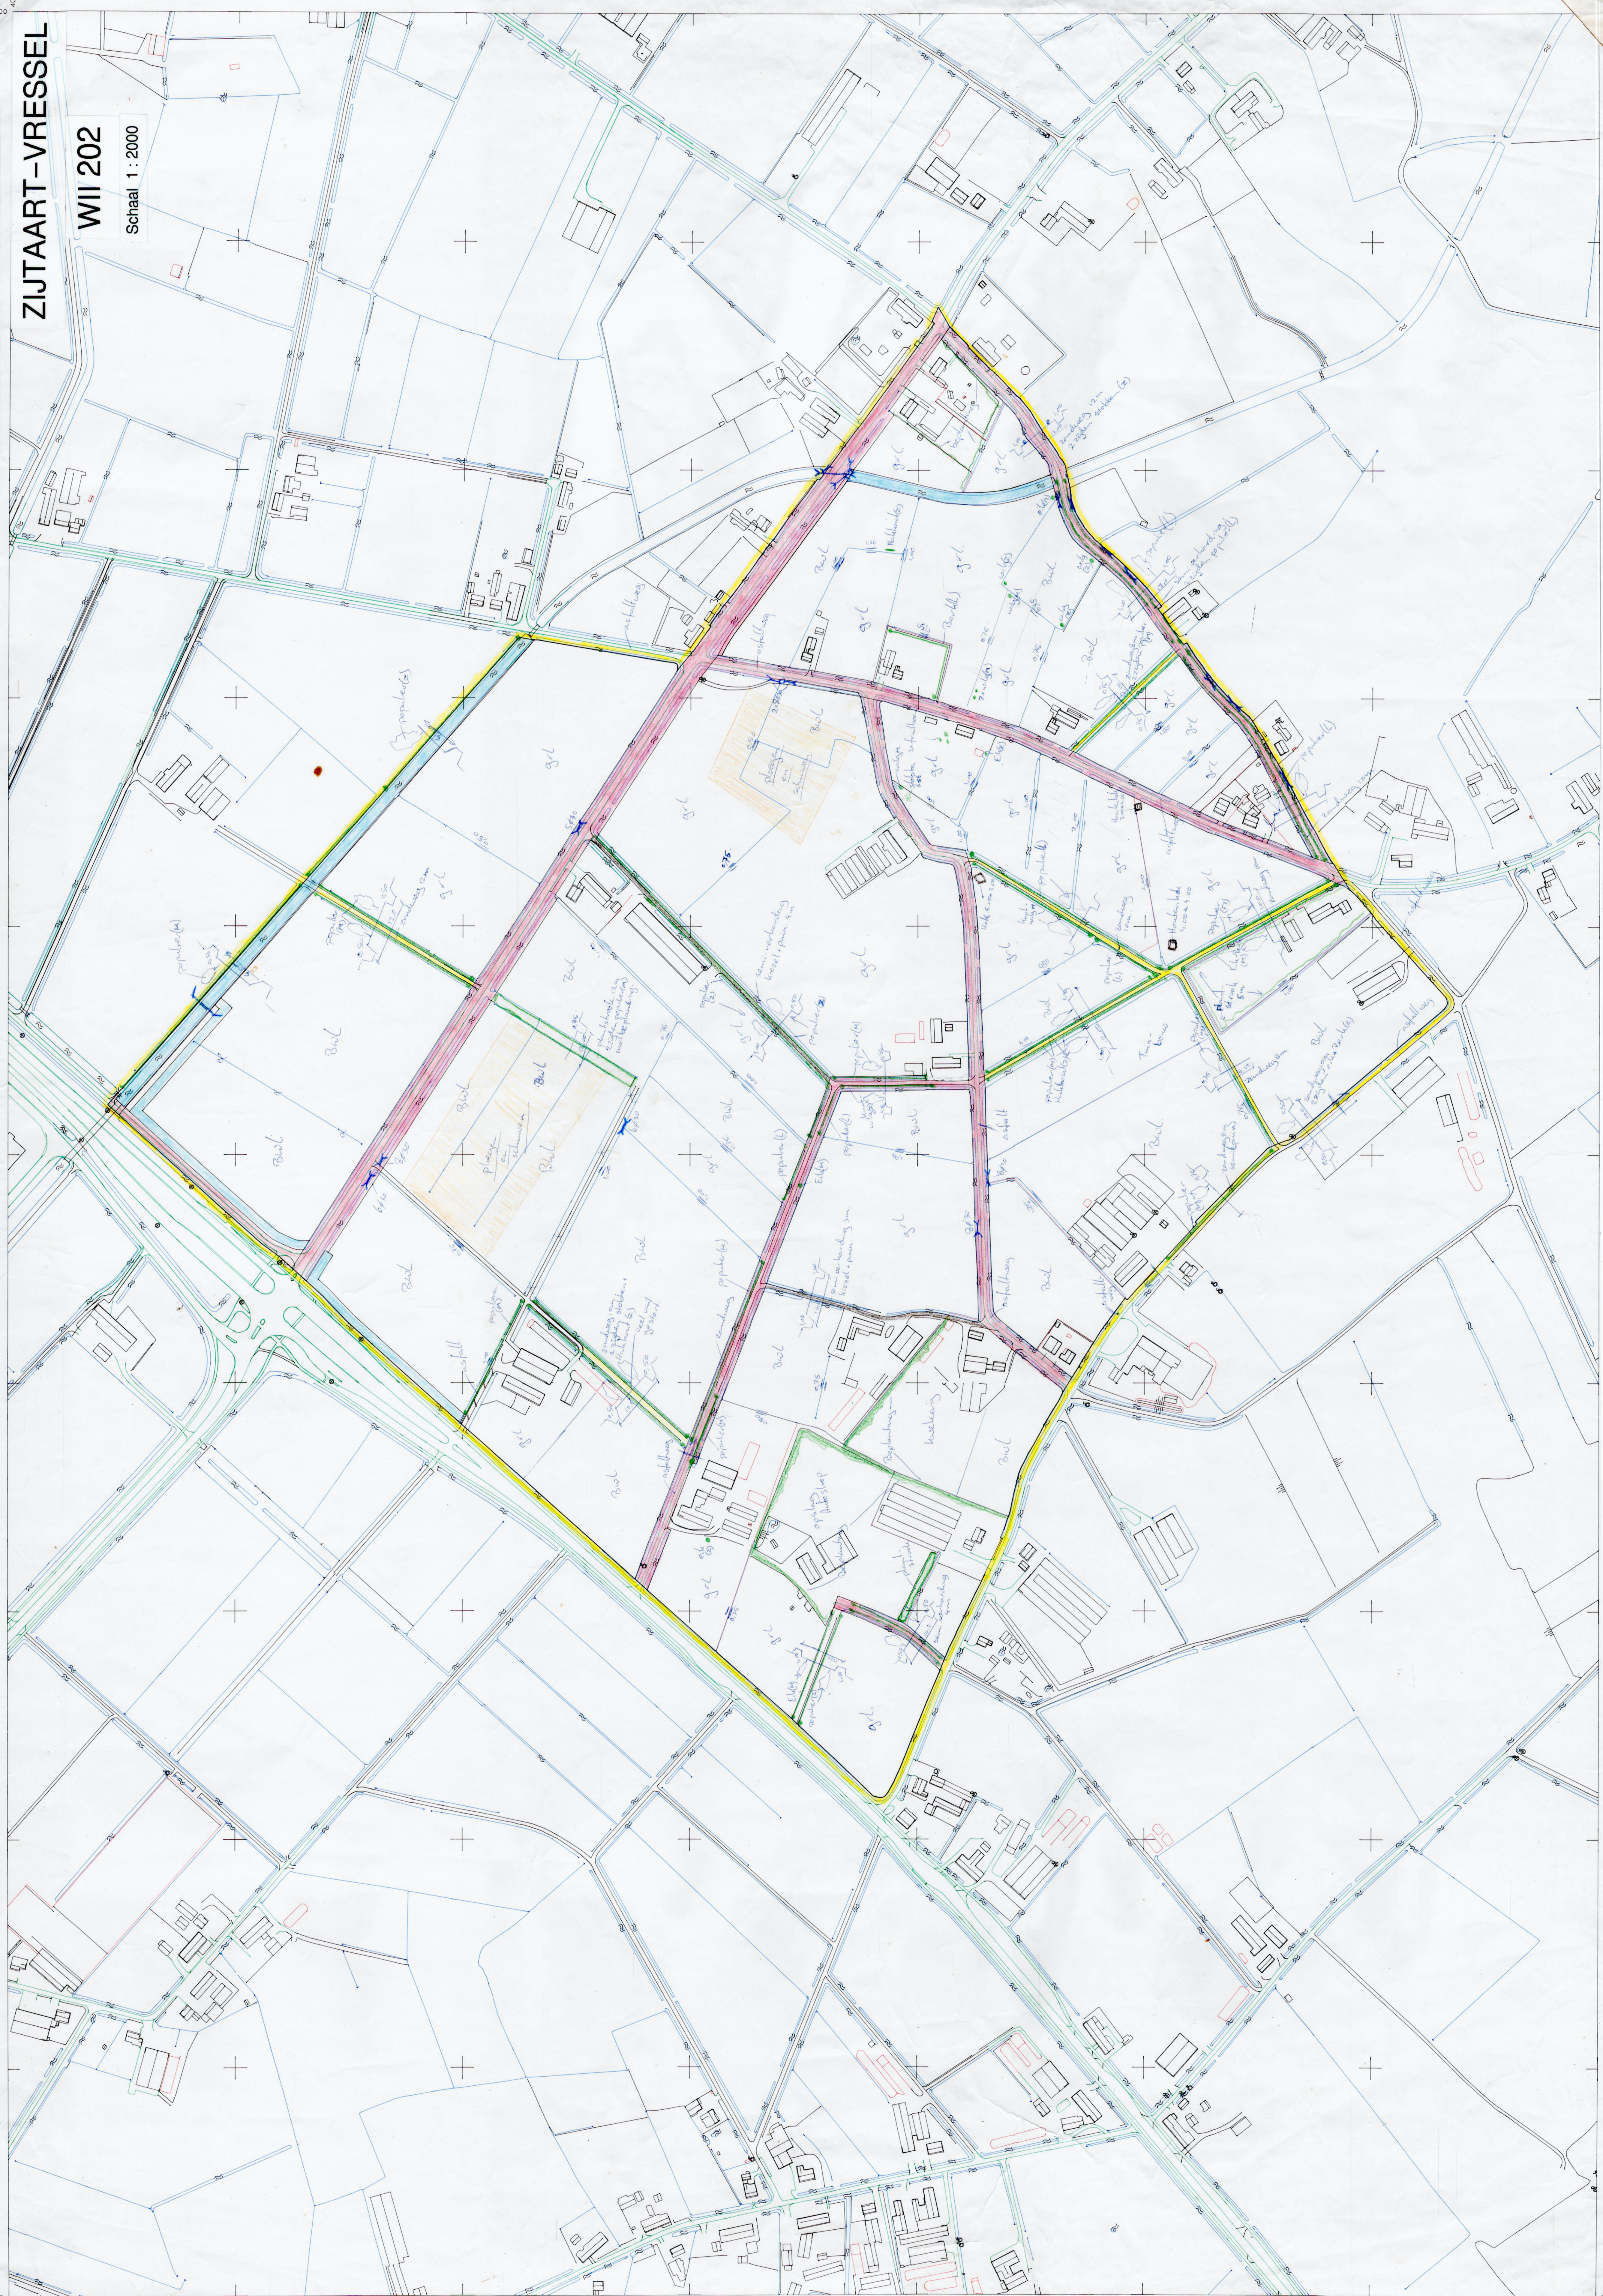

ZIJTAART-VRESSEL

WII 202

Schaal 1 : 2000

163200

163200

401000

401000